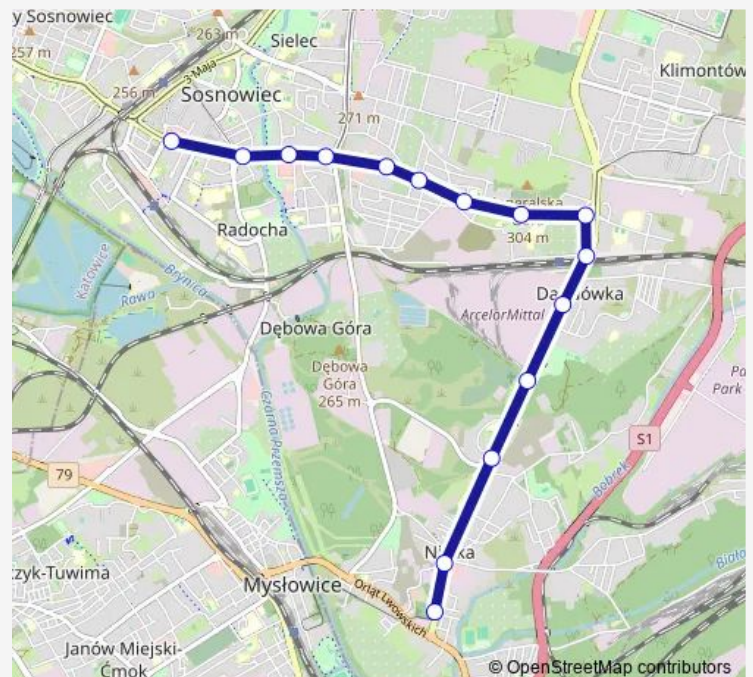

Sosnowiec Sąd

Sosnowiec Rondo Ludwik

Sosnowiec Osiedle Wanda

Dębowa Góra Zakopiańska

Dębowa Góra Tabelna

Dańdówka Cmentarz

Dańdówka Skrzyżowanie

Dańdówka Dworzec PKP

Dańdówka Osiedle

Niwka Cmentarz Komunalny

Niwka Pawiak

Niwka Fabryka

Niwka Kościół

Route schedule

Sosnowiec Wspólna — Niwka Kościół

Monday	—
Tuesday	04:12-05:00
Wednesday	04:12-05:00
Thursday	04:12-05:00
Friday	04:12-05:00
Saturday	—
Sunday	—

Route info

Direction: Sosnowiec Wspólna

Stops: 15

Trip Duration: 0 hour 19 min

26 Tram time schedules and route maps are available in an offline PDF at busmaps.com. Use the busmaps.com website to see live bus times, train schedule or subway schedule, and step-by-step directions for all public transit in Katowice