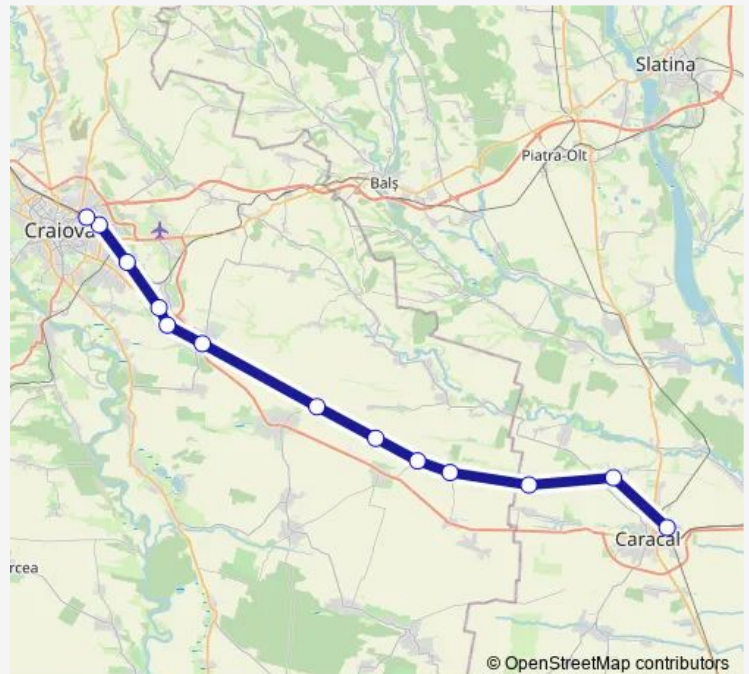

Rail R: Caracal - Craiova R: Caracal - Cezieni h. - Grozăvești Hm. - Radomiru h. - Jianca - Țărțăl h. - Leu Hm. - Pasaju Coșoveni h. - Malu Mare Hm. - Viaductu Cârcea h. - Banu Mărăcine Hm. - Bordei hc. (900) - Craiova

[Go to website](#)

Direction

Caracal — Craiova

13 stops

[Open route schedule](#)

Caracal

Cezieni h.

Grozăvești Hm.

Bordei hc. (900)

Craiova

Route schedule

Caracal — Craiova

Monday	16:52
Tuesday	16:52
Wednesday	16:52
Thursday	16:52
Friday	16:52
Saturday	—
Sunday	—

Route info

Direction: Caracal

Stops: 13

Trip Duration: 1 hour 6 min

R: Caracal - Craiova — R: Caracal - Cezieni h. - Grozăvești Hm. - Radomiru h. - Jianca - Țărțăl h. - Leu...

Direction

Caracal — Craiova

9 stops

[Open route schedule](#)

Caracal

Grozăvești Hm.