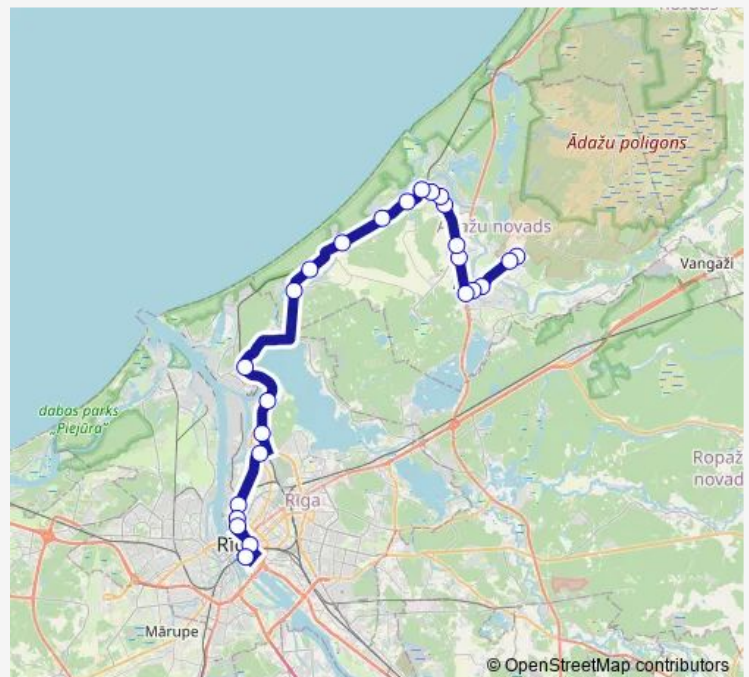

Pētersala

**Route schedule**

Kadaga — Rīga (Spīķeri)

Monday 07:30-12:40

Tuesday 07:30-12:40

Wednesday 07:30-12:40

Thursday 07:30-12:40

Friday 07:30-12:40

Saturday —

Sunday —

**Route info**

Direction: Kadaga

Stops: 25

Trip Duration: 1 hour 15 min

■ 6855 — Rīga-Kalngale-Carnikava-Kadaga

**BusMaps**

Hanzas iela

Elizabetes iela

Centrālā stacija

Rīga (Spīķeri)

## Direction

Ādažu centrs — Rīga (Spīķeri)

30 stops

[Open route schedule](#)

Ādažu centrs

Ādažu skola

Cits mežaparks

Kadagas ceļš