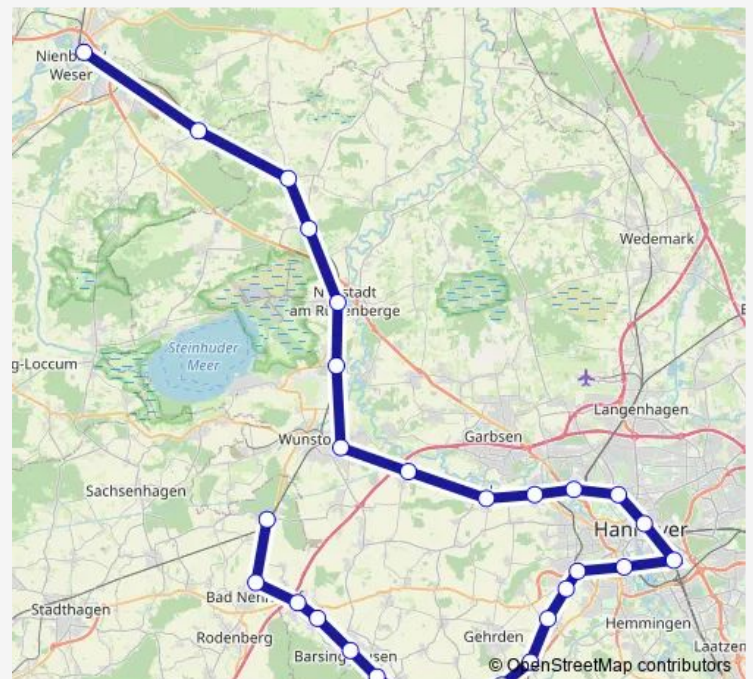

Barsinghausen

Kirchdorf(Deister)

Egestorf(Deister)

Wennigsen(Deister)

Lemmie

Weetzen

Ronnenberg

Empelde(Bahn)

Hannover-Bornum

Hannover-Linden Fischerhof

Hannover Bismarckstraße

Hannover Hbf

Hannover-Nordstadt

Hannover-Leinhausen

Letter

Seelze

### Route schedule

Haste(b Wunstorf) — Nienburg(Weser)

Monday	03:27-00:30 <sup>+1</sup>
Tuesday	04:11-00:29 <sup>+1</sup>
Wednesday	04:58-23:58
Thursday	04:58-23:58
Friday	04:58-01:10 <sup>+1</sup>
Saturday	03:06-02:29 <sup>+1</sup>
Sunday	03:06-00:18 <sup>+1</sup>

### Route info

Direction: Haste(b Wunstorf)

Stops: 28

Trip Duration: 1 hour 42 min

■ S2

BusMaps

Wunstorf

Poggenhagen(Neustadt a Rbge)