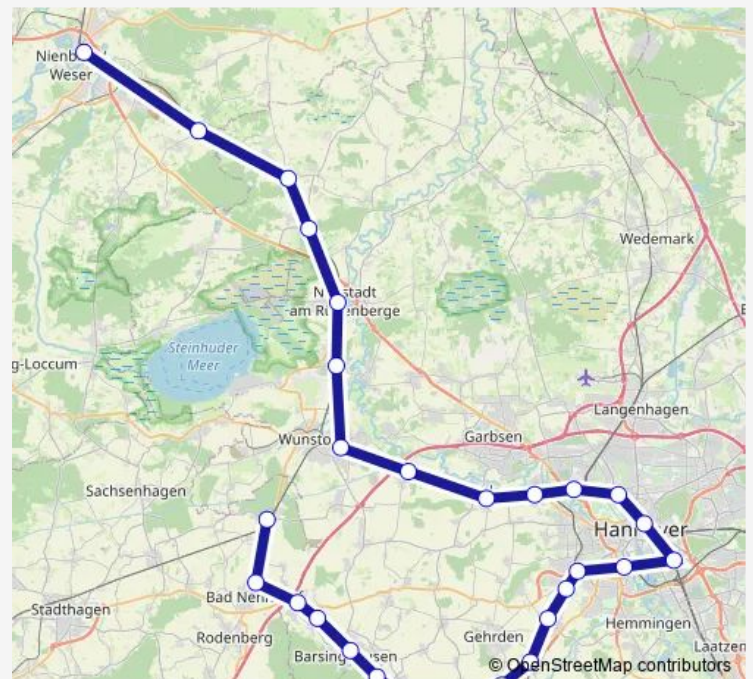

Barsinghausen

Kirchdorf(Deister)

Egestorf(Deister)

Wennigsen(Deister)

Lemmie

Weetzen

Ronnenberg

Empelde(Bahn)

Hannover-Bornum

Hannover-Linden Fischerhof

Hannover Bismarckstraße

Hannover Hbf

Hannover-Nordstadt

Hannover-Leinhausen

Letter

Seelze

### Route schedule

Haste(b Wunstorf) — Nienburg(Weser)

Monday	04:58-00:29 <sup>+1</sup>
Tuesday	04:58-00:05 <sup>+1</sup>
Wednesday	04:58-00:05 <sup>+1</sup>
Thursday	04:35-00:30 <sup>+1</sup>
Friday	04:58-02:30 <sup>+1</sup>
Saturday	03:06-02:25 <sup>+1</sup>
Sunday	03:06-00:10 <sup>+1</sup>

### Route info

Direction: Haste(b Wunstorf)

Stops: 28

Trip Duration: 1 hour 42 min

■ S2

BusMaps

Wunstorf

Poggenhagen(Neustadt a Rbge)