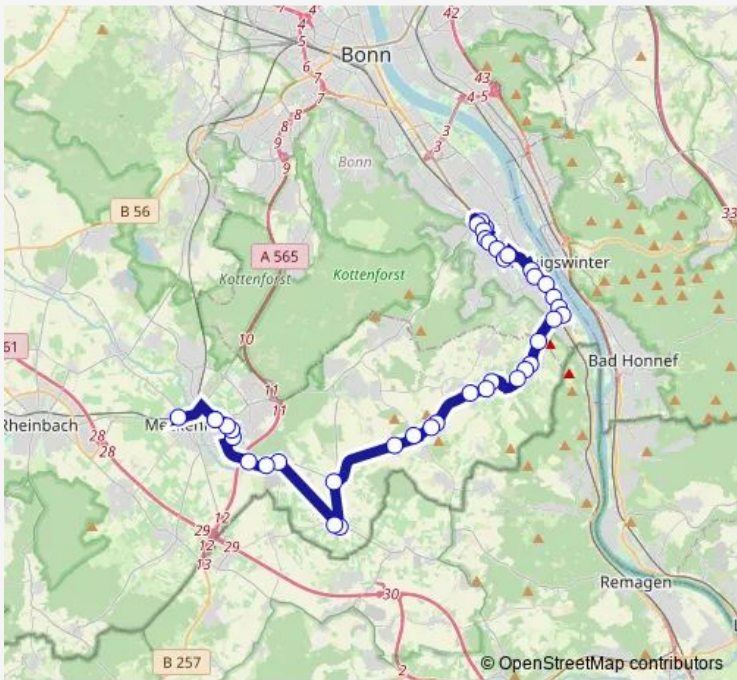

**Direction**  
 Bonn Bad Godesberg Bf / Löbestr. — Meckenheim Bf  
 38 stops  
[Open route schedule](#)

- Bonn Bad Godesberg Bf / Löbestr.
- Bonn Moltkestr.
- Bonn Koblenzer Str.
- Bonn Löbestr.
- Bonn Bad Godesberg Stadthalle
- Bonn Theodor-Heuss-Str.
- Bonn Hans-Böckler-Allee
- Bonn Johanneskirche
- Bonn Galileistr.
- Bonn Deichmanns Aue
- Bonn Mehlem Bf
- Bonn Brunhildstr.
- Bonn Dreholzstr.
- Bonn Mehlem Ort
- Bonn Gunterstr.
- Bonn Oberastr.
- Wachtberg Am Hang
- Wachtberg Niederbachem Post
- Wachtberg Niederbachem Feuerwehr
- Wachtberg Austr.
- Wachtberg Blankenheimer Weg

Route schedule  
 Bonn Bad Godesberg Bf / Löbestr. — Meckenheim Bf

Monday	05:22-00:12 <sup>+1</sup>
Tuesday	05:22-00:12 <sup>+1</sup>
Wednesday	05:22-02:12 <sup>+1</sup>
Thursday	05:22-02:12 <sup>+1</sup>
Friday	05:22-02:12 <sup>+1</sup>
Saturday	07:12-02:12 <sup>+1</sup>
Sunday	08:12-02:12 <sup>+1</sup>

Route info  
 Direction: Bonn Bad Godesberg Bf / Löbestr.  
 Stops: 38  
 Trip Duration: 1 hour 4 min

Wachtberg Raiffeisenbank

Wachtberg Kürrighoven

Wachtberg Seniorenpark

Wachtberg Berkum Rathaus

Wachtberg Berkum Ekz

## Route info

Direction: Meckenheim Bf

Stops: 38

Trip Duration: 1 hour 3 min

Bonn Mehlem Ort

Bonn Dreholzstr.

Bonn Brunhildstr.

Bonn Mehlem Bf