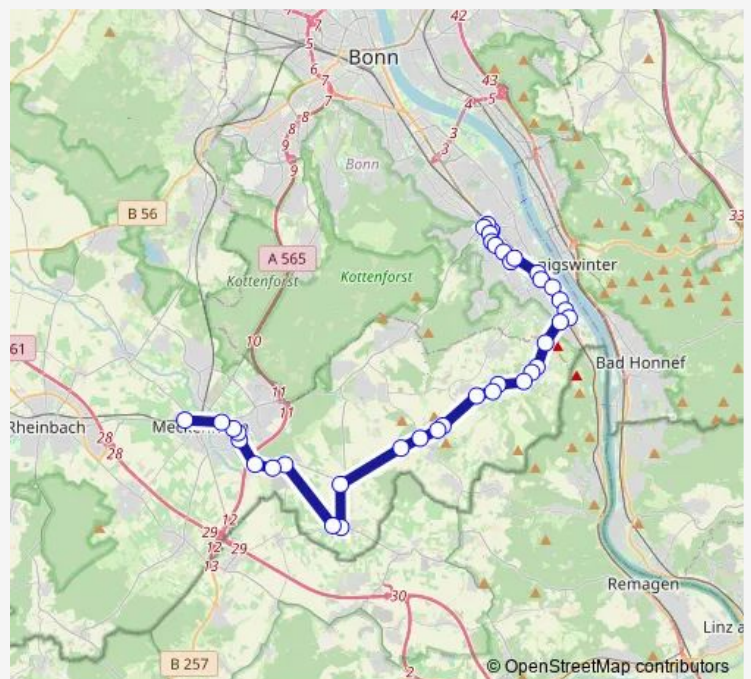

Saturday 05:43-00:43⁺¹

Sunday 06:43-00:43⁺¹

Route info

Direction: Meckenheim Bf

Stops: 38

Trip Duration: 1 hour 3 min

Wachtberg Niederbachem Post

Wachtberg Am Hang

Bonn Oberastr.

Bonn Gunterstr.

Bonn Mehlem Ort

Bonn Dreholzstr.

Bonn Brunhildstr.

Bonn Mehlem Bf

Bonn Deichmanns Aue

Bonn Galileistr.

Bonn Johanneskirche

Bonn Hans-Böckler-Allee

Bonn Theodor-Heuss-Str.

Bonn Bad Godesberg Stadthalle

Bonn Rigalsche Wiese

Bonn Am Kurpark

Bonn Bad Godesberg Bf / Ria-Maternus-Platz

Direction

Thursday 05:22-02:12⁺¹

Friday 05:22-02:12⁺¹

Saturday 07:12-02:12⁺¹

Sunday 08:12-02:12⁺¹

Route info

Direction: Bonn Bad Godesberg Bf / Ria-Maternus-Platz

Stops: 38

Trip Duration: 1 hour 4 min