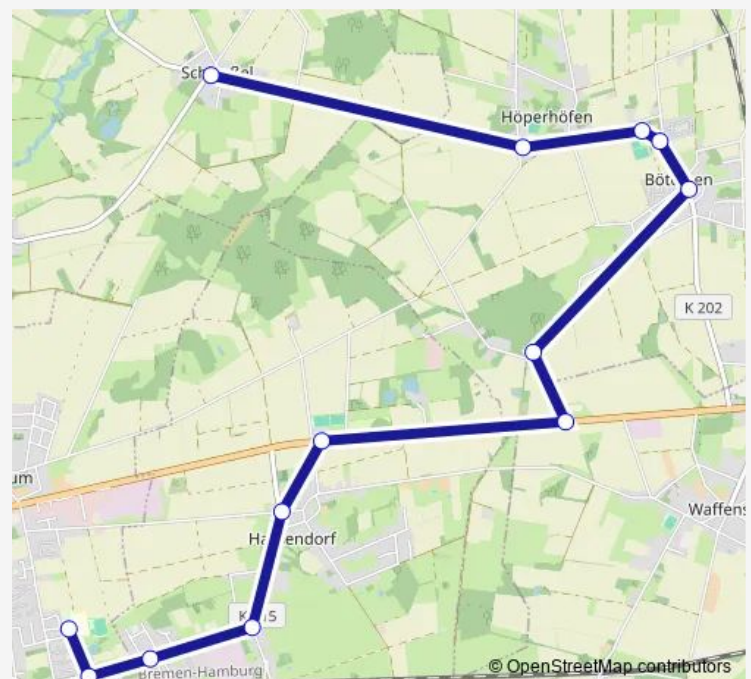

Sottrum(Kr Rotenburg) Grundschule/Große Straße

Sottrum(Kr Rotenburg) Schulzentrum Nord

Route schedule

Clüversborstel Haltestelle — Sottrum(Kr Rotenburg)
Schulzentrum Nord

Monday 07:22

Tuesday 07:22

Wednesday 07:22

Thursday 07:22

Friday 07:22

Saturday —

Sunday —

Route info

Direction: Clüversborstel Haltestelle

Stops: 18

Trip Duration: 0 hour 30 min

857

Direction

Sottrum(Kr Rotenburg) Schulzentrum Süd — Schleeßel Haltestelle

5 stops

[Open route schedule](#)

Sottrum(Kr Rotenburg) Schulzentrum Süd

Sottrum(Kr Rotenburg) Schützenhof

Sottrum(Kr Rotenburg) Schulzentrum Nord

Clüversborstel Haltestelle

Schleeßel Haltestelle

Route schedule

Sottrum(Kr Rotenburg) Schulzentrum Süd — Schleeßel Haltestelle

Monday 13:35-14:57

Tuesday 13:35-14:57

Wednesday 13:35-14:57

Thursday 13:35-14:57