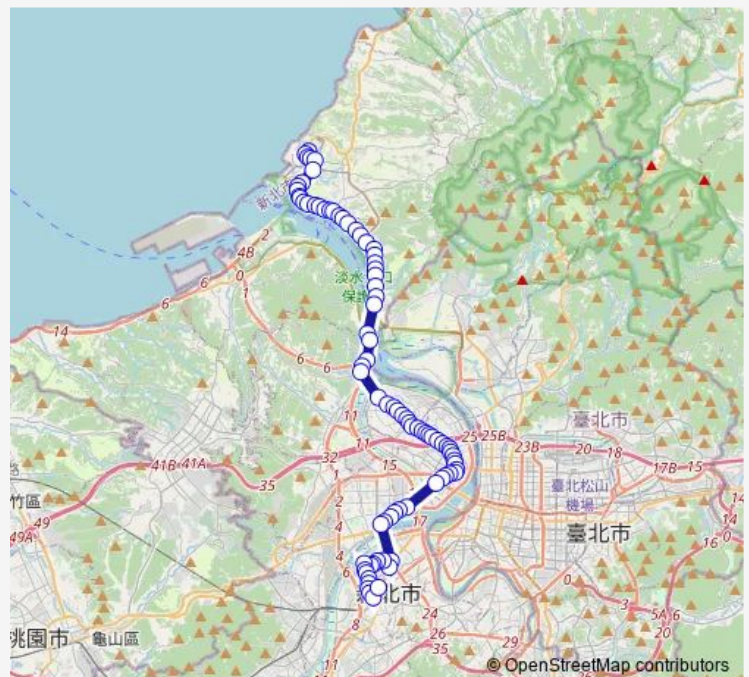

永樂巷口(中山市場)

華南銀行

捷運淡水站

Route schedule

三重客運淡水站 — 萬坪公園

Monday 00:00

Tuesday 00:00

Wednesday 00:00

Thursday 00:00

Friday 00:00

Saturday 00:00

Sunday 00:00

Route info

Direction: 三重客運淡水站

Stops: 85

Trip Duration: 24 hour 0 min

■ 857 — 淡海-板橋

BusMaps

運動公園

外竿藁林

竿藁林

輕軌紅樹林站

捷運紅樹林站

八勢里

竹圍國小

安老所

馬偕醫院

捷運竹圍站

許厝

關渡大橋一

外獅頭

獅仔頭