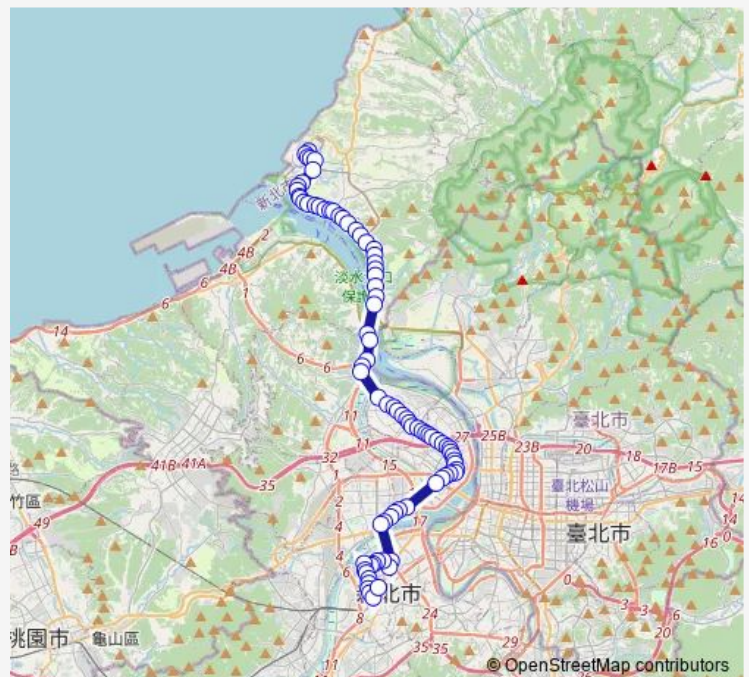

永樂巷口(中山市場)

華南銀行

捷運淡水站

Route schedule

三重客運淡水站 — 萬坪公園

Monday 00:00

Tuesday 00:00

Wednesday 00:00

Thursday 00:00

Friday 00:00

Saturday 00:00

Sunday 00:00

Route info

Direction: 三重客運淡水站

Stops: 85

Trip Duration: 24 hour 0 min

■ 857 — 淡海-板橋

BusMaps

運動公園

外竿藁林

竿藁林

輕軌紅樹林站

捷運紅樹林站

八勢里

竹圍國小

安老所

馬偕醫院

捷運竹圍站

許厝

關渡大橋一

外獅頭

獅仔頭