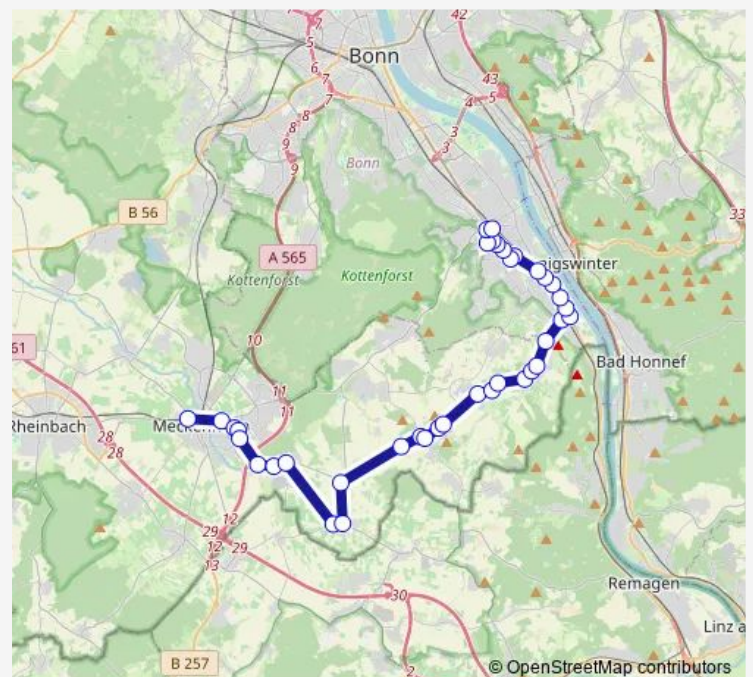

Wachtberg Niederbachem Austr.

Wachtberg Oberbachem Blankenheimer Weg

Route schedule

Bonn Bad Godesberg Bf / Löbestr. — Meckenheim Bf

Monday 05:22-00:12⁺¹

Tuesday 05:22-00:12⁺¹

Wednesday 05:22-00:12⁺¹

Thursday 05:22-00:12⁺¹

Friday 05:22-02:12⁺¹

Saturday 07:12-02:12⁺¹

Sunday 08:12-00:12⁺¹

Route info

Direction: Bonn Bad Godesberg Bf / Löbestr.

Stops: 38

Trip Duration: 1 hour 4 min

Wachtberg Oberbachem Raiffeisenbank

Direction

Meckenheim Bf — Bonn Bad Godesberg Bf / Löbestr.

38 stops

[Open route schedule](#)

Meckenheim Bf

Meckenheim Giermaarstr.

Meckenheim Neuer Markt

Meckenheim Schulzentrum

Direction: Meckenheim Bf

Stops: 38

Trip Duration: 1 hour 3 min

Bonn Mehlem Ort

Bonn Mehlem Dreholzstr.

Bonn Mehlem Brunhildstr.

Bonn Lannesdorf Mehlem Bf

Bonn Mehlem Deichmanns Aue