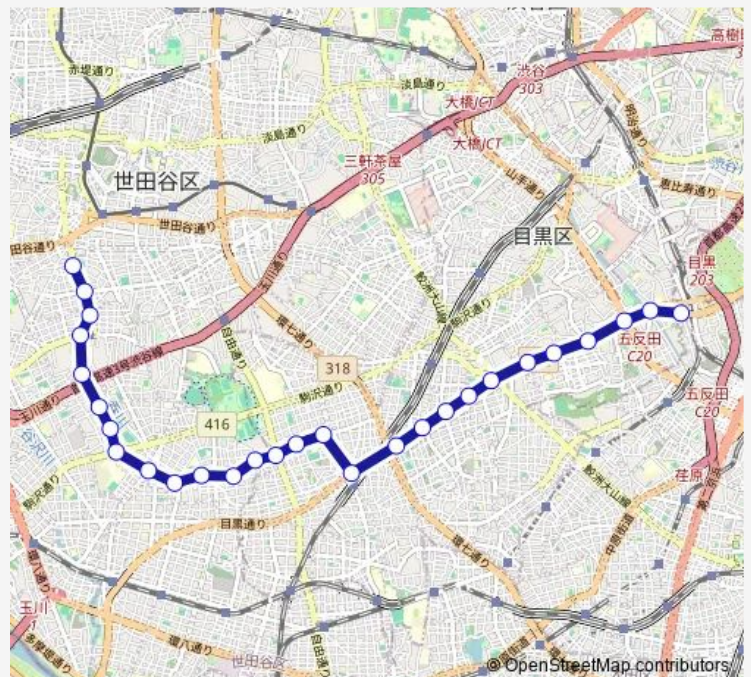

Direction

目黒駅前 — 弦巻営業所

28 stops

[Open route schedule](#)

- 目黒駅前
- 権之助坂
- 大鳥神社前
- 元競馬場前
- 目黒消防署
- 清水
- 目黒郵便局
- 鷹番
- 田向公園
- 碑文谷五丁目交番
- 碑文谷警察署
- 都立大学駅北口
- めぐろ区民キャンパス
- 都立大学附属高校前
- 八雲
- 都立大学理学部前
- 深沢一丁目
- 東深沢小学校
- 東深沢中学校
- 深沢坂上
- 日本体育大学前

Route schedule

目黒駅前 — 弦巻営業所

Monday	06:40-22:40
Tuesday	06:40-22:35
Wednesday	06:40-22:40
Thursday	06:40-22:40
Friday	06:40-22:35
Saturday	06:55-22:40
Sunday	07:00-22:40

Route info

Direction: 目黒駅前

Stops: 28

Trip Duration: 0 hour 42 min

深沢高校

深沢中学入口

桜新町一丁目

桜新町駅

山谷橋

弦巻三丁目

弦巻営業所

Direction

弦巻営業所 — 目黒駅前

28 stops

[Open route schedule](#)

弦巻営業所

弦巻三丁目

山谷橋

桜新町駅