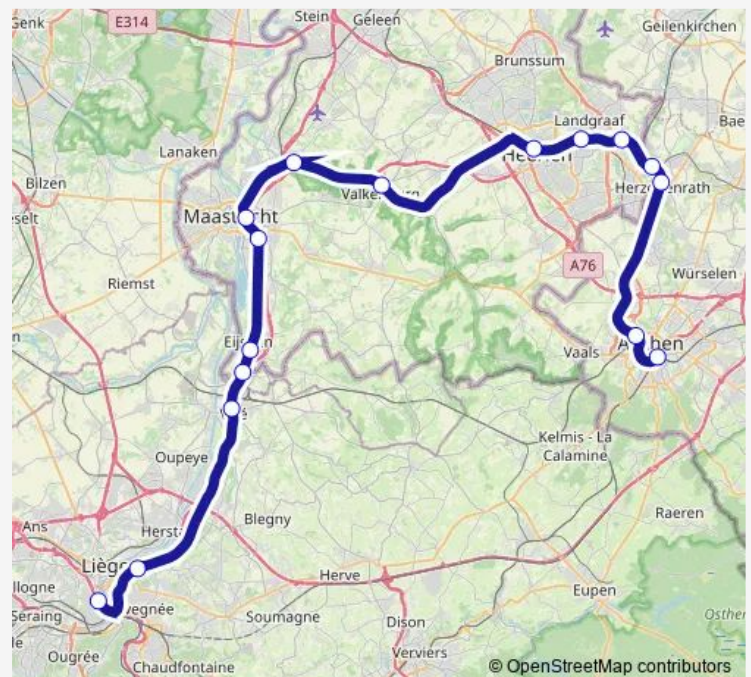

Regional Rail Service RE18 Aachen - Herzogenrath - Eygelshoven Markt - Heerlen - Valkenburg - Meerssen - Maastricht

[Go to website](#)

Direction

Liège, Guillemins Bf — Aachen, Hbf

16 stops

[Open route schedule](#)

Valkenburg, Bf

Heerlen, Bf

Landgraaf, Bf

Kerkrade, Eygelshoven Markt Bf

Grenze, Herzogenrath/Kerkrade Bahn (D/NL)

Herzogenrath, Bf

Aachen, West Bf

Aachen, Hbf

Route schedule

Liège, Guillemins Bf — Aachen, Hbf

Monday 05:08-23:52

Tuesday 05:08-23:52

Wednesday 05:08-23:52

Thursday 05:08-23:07

Friday 05:08-23:08

Saturday 06:18-23:52

Sunday 06:54-23:52

Route info

Direction: Liège, Guillemins Bf

Stops: 16

Trip Duration: 1 hour 34 min

RE18 — Aachen - Herzogenrath - Eygelshoven Markt - Heerlen - Valkenburg - Meerssen - Maastricht

Direction