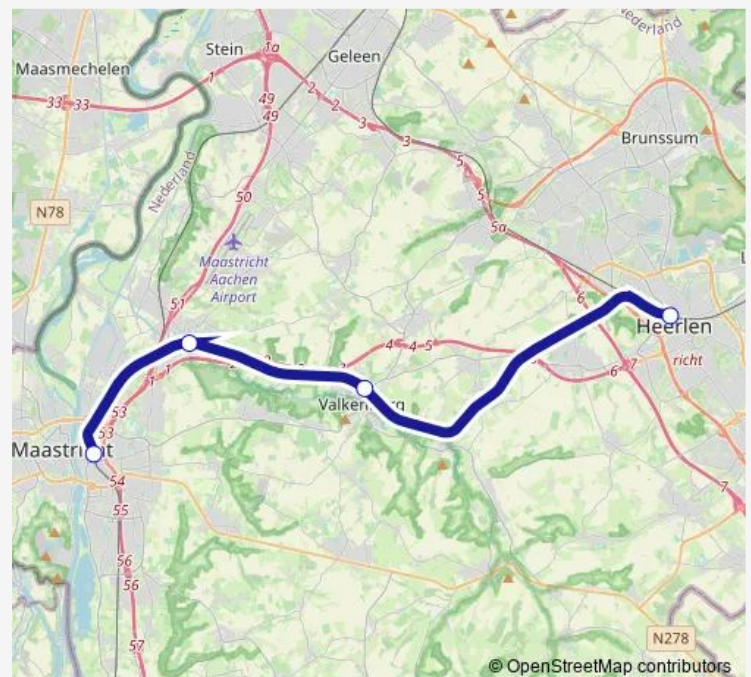

Regional Rail Service RE18 Aachen - Herzogenrath - Eygelshoven Markt - Heerlen - Valkenburg - Meerssen - Maastricht

[Go to website](#)

Direction

Heerlen — Maastricht, Bf

4 stops

[Open route schedule](#)

Heerlen

Valkenburg, Bf

Meerssen, Bf

Maastricht, Bf

Route schedule

Heerlen — Maastricht, Bf

Monday	—
Tuesday	—
Wednesday	—
Thursday	—
Friday	—
Saturday	—
Sunday	12:44

Route info

Direction: Heerlen

Stops: 4

Trip Duration: 0 hour 21 min

■ RE18 — Aachen - Herzogenrath - Eygelshoven Markt - Heerlen - Valkenburg - Meerssen - Maastricht

Direction

Maastricht, Bf — Heerlen

4 stops

[Open route schedule](#)

Maastricht, Bf