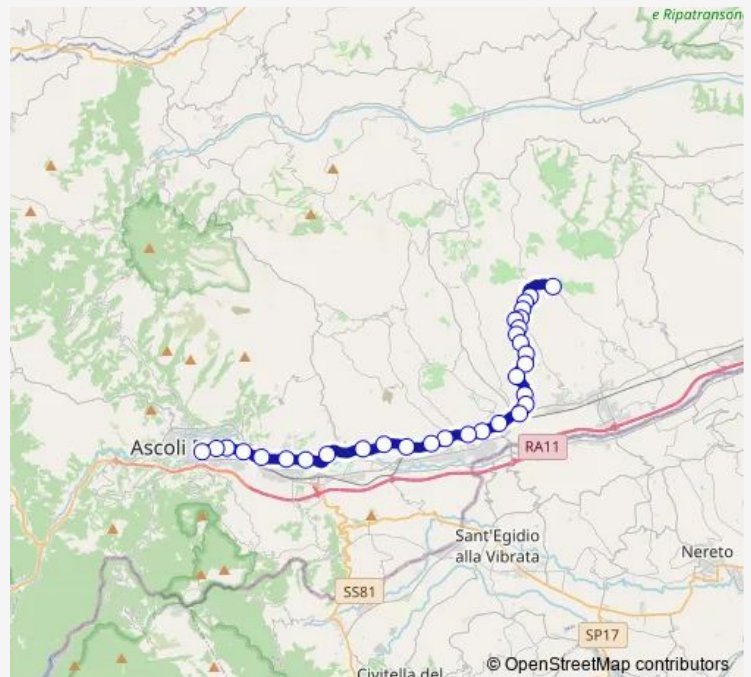

Monday 06:58

Tuesday 06:58

Wednesday 06:58

Thursday 06:58

Friday 06:58

Saturday 06:58

Sunday —

Route info

Direction: Bivio Cantina Sociale

Stops: 31

Trip Duration: 0 hour 42 min

■ Incrocio Cantina Rozzi-Castorano-S.Silvestro-Contra-
Vittori-SS4-Ascoli Piceno

Ascoli Piceno - Villa Panezia

Ascoli Piceno - Bivio IL Poggio

SS4 - Bivio Marino DEL Tronto

Ascoli Piceno - Brecciarol Bar

Ascoli Piceno - Monticelli Tigre

Ascoli Piceno - Monticelli Ospedale

Ascoli Piceno - Croce DI Tolignano

Ascoli Piceno - Iti

Ascoli Piceno - VIA Indipendenza Aci