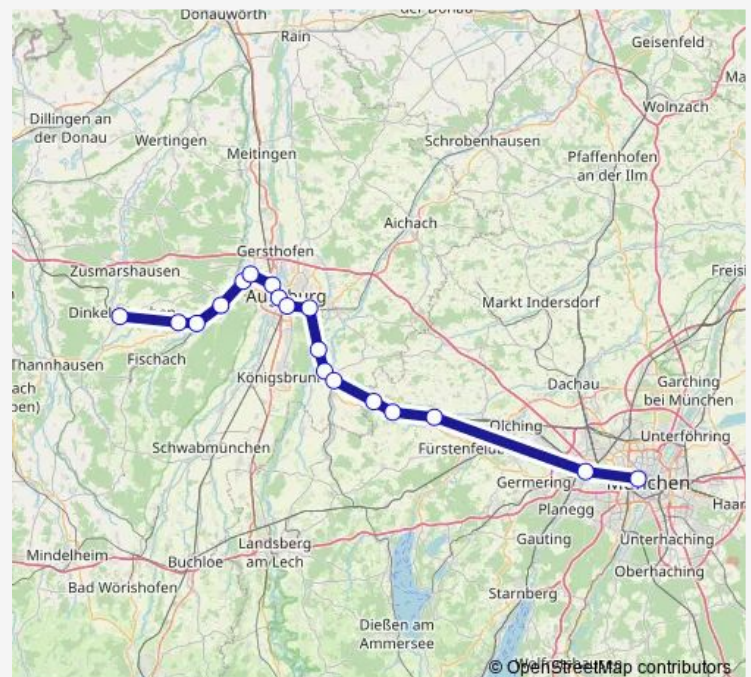

Augsburg Hbf

Augsburg, Oberhausen Bf

Neusäß

Westheim(Schwab)

Diedorf(Schwab)

Gessertshausen

Kutzenhausen

Dinkelscherben

Route schedule

München Hbf — Dinkelscherben

Monday 20:03

Tuesday 20:03

Wednesday 20:03

Thursday 20:03

Friday 20:03

Saturday 18:57

Sunday —

Route info

Direction: München Hbf

Stops: 18

Trip Duration: 1 hour 24 min

■ RB86

BusMaps

Direction

Dinkelscherben — München Hbf

18 stops

[Open route schedule](#)

Dinkelscherben

Kutzenhausen

Gessertshausen, Bahnhof

Diedorf(Schwab)

Westheim(Schwab)