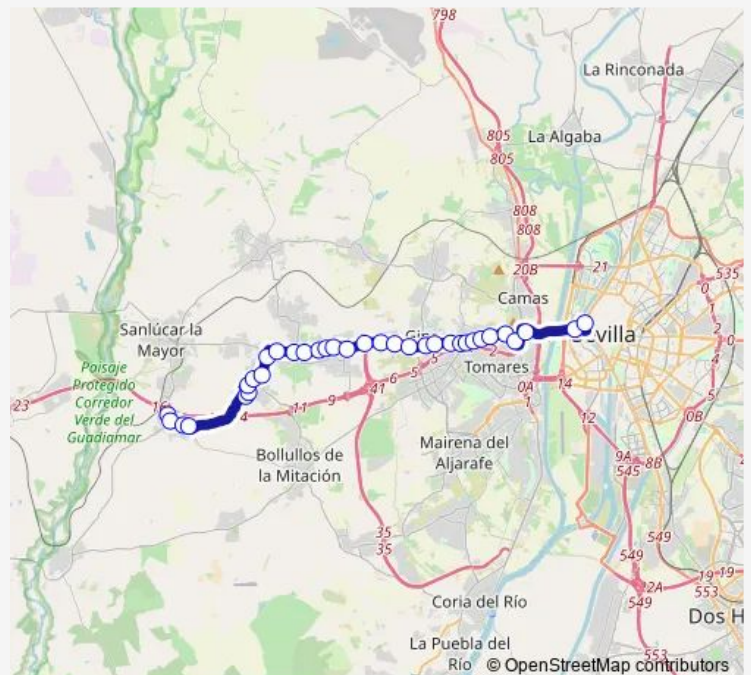

Hacienda San Antonio

Horno La Cruz (Pla De La Cruz)

Residencial El Jardin (V)

Route schedule

Plaza De Armas — La Fuente Roblas

Monday 08:15-22:30

Tuesday 08:15-22:00

Wednesday 08:15-22:30

Thursday 08:15-22:30

Friday 08:15-22:30

Saturday 00:00-23:00

Sunday 00:30-22:30

Route info

Direction: Plaza De Armas

Stops: 32

Trip Duration: 0 hour 49 min

Av Pedro De La Rosa Esquina Cristobal Ramos Tello

C Antonio Molina Frente Parque

C San Sebastian Colegio Talhara

La Fuente Roblas

Direction

La Fuente Roblas — Plaza De Armas

34 stops

[Open route schedule](#)

Saturday 01:00-23:45

Sunday 01:15-21:30

Route info

Direction: La Fuente Roblas

Stops: 34

Trip Duration: 0 hour 55 min

Hacienda San Ignacio

C Real Frente Supermercado Codi (I)