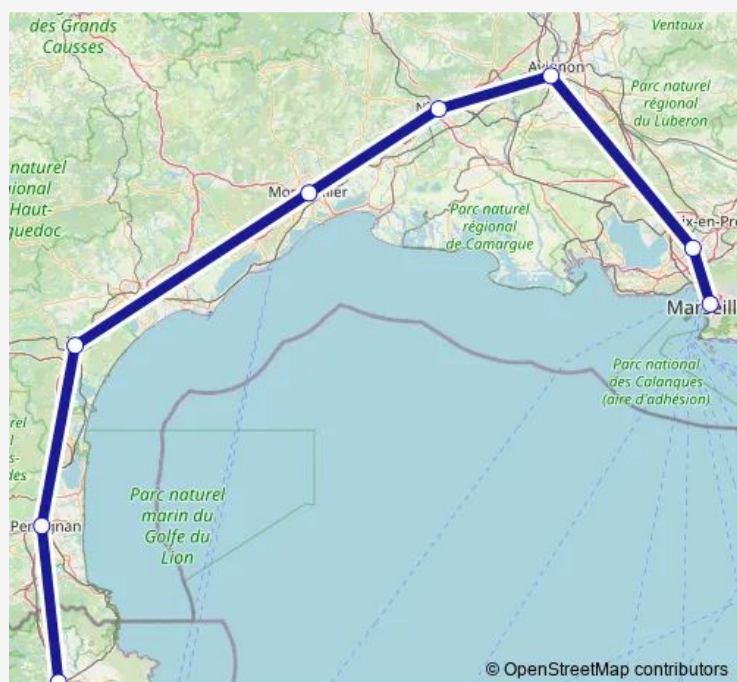

Rail AVE INT

[Go to website](#)

Direction

Estación de tren Marseille St Charles — Estación de tren Figueres Vilafant

8 stops

[Open route schedule](#)

Estación de tren Marseille St Charles

Estación de tren Aix en Provence

Estación de tren Avignon

Estación de tren Nimes

Estación de tren Montpellier

Estación de tren Narbonne

Estación de tren Perpignan

Estación de tren Figueres Vilafant

Route schedule

Estación de tren Marseille St Charles — Estación de tren Figueres Vilafant

Monday	08:04
Tuesday	08:04
Wednesday	08:04
Thursday	08:04
Friday	08:04
Saturday	08:04
Sunday	08:04

Route info

Direction: Estación de tren Marseille St Charles

Stops: 8

Trip Duration: 3 hour 35 min

AVE INT

Direction