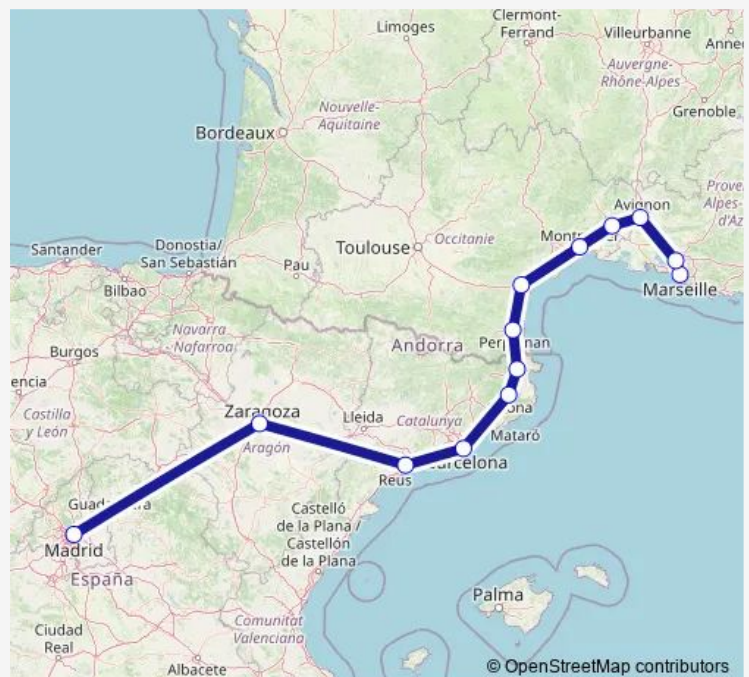

Estación de tren Nimes

Estación de tren Montpellier

Estación de tren Narbonne

Estación de tren Perpignan

Estación de tren Figueres Vilafant

Estación de tren Girona

Estación de tren Barcelona-Sants

Estación de tren Camp Tarragona

Thursday 08:04

Friday 08:04

Saturday 08:04

Sunday 08:04

Route info

Direction: Estación de tren Marseille St Charles

Stops: 13

Trip Duration: 7 hour 41 min

Direction

Estación de tren Madrid-Puerta de Atocha — Estación de tren Marseille St Charles

14 stops

[Open route schedule](#)

Estación de tren Madrid-Puerta de Atocha

Estación de tren Guadalajara - Yebes

Estación de tren Zaragoza-Delicias