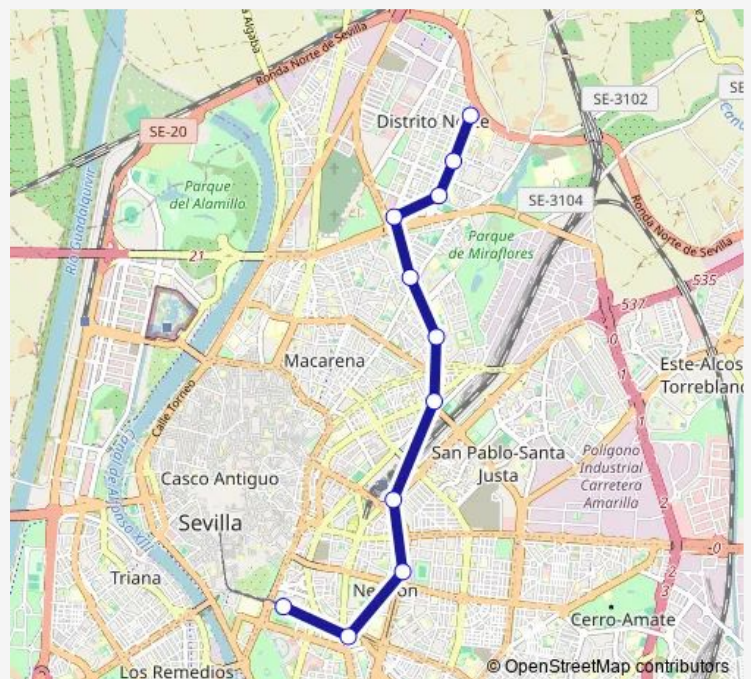

### Direction

Prado de San Sebastian (Carlos V) — Agricultores (Garrochistas)

11 stops

[Open route schedule](#)

Prado de San Sebastian (Carlos V)

Apeadero San Bernardo

Luis de Morales (Est. Sánchez Pizjuán)

### Route schedule

Prado de San Sebastian (Carlos V) — Agricultores (Garrochistas)

Monday 07:17-22:00

Tuesday 07:17-22:00

Wednesday 07:17-22:00

Thursday 07:17-22:00

Friday 07:17-22:00

Saturday 09:19-22:00

### Route info

Direction: Prado de San Sebastian (Carlos V)

Stops: 11

Trip Duration: 0 hour 38 min

Ln — Linea Norte

## Route schedule

Agricultores (Garrochistas) — Prado de San Sebastian (Carlos V)

Monday 07:00-21:23

Tuesday 07:00-21:23

Wednesday 07:00-21:23

Thursday 07:00-21:23

Friday 07:00-21:23

Saturday 09:00-21:23