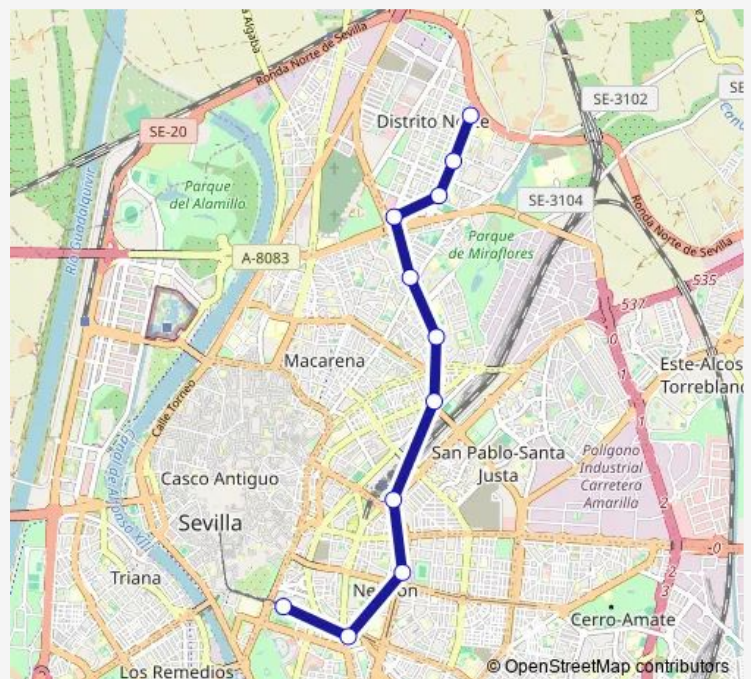

Bus LN Linea Norte

[Go to website](#)

Direction

Prado de San Sebastian (Carlos V) — Agricultores (Garrochistas)

11 stops

[Open route schedule](#)

Prado de San Sebastian (Carlos V)

Apeadero San Bernardo

Mar de Alborán (Corral de La Caridad)

Agricultores (Sembradores)

Agricultores (Garrochistas)

Route schedule

Prado de San Sebastian (Carlos V) — Agricultores (Garrochistas)

Monday 07:18-22:00

Tuesday 07:18-22:00

Wednesday 07:18-22:00

Thursday 07:18-22:00

Friday 07:18-22:00

Saturday 09:19-22:00

Sunday —

Route info

Direction: Prado de San Sebastian (Carlos V)

Stops: 11

Trip Duration: 0 hour 38 min

■ LN — Linea Norte

Direction

Agricultores (Garrochistas) — Prado de San Sebastian (Carlos V)

12 stops

[Open route schedule](#)

Agricultores (Garrochistas)

Agricultores (Estrella Betelgeuse)