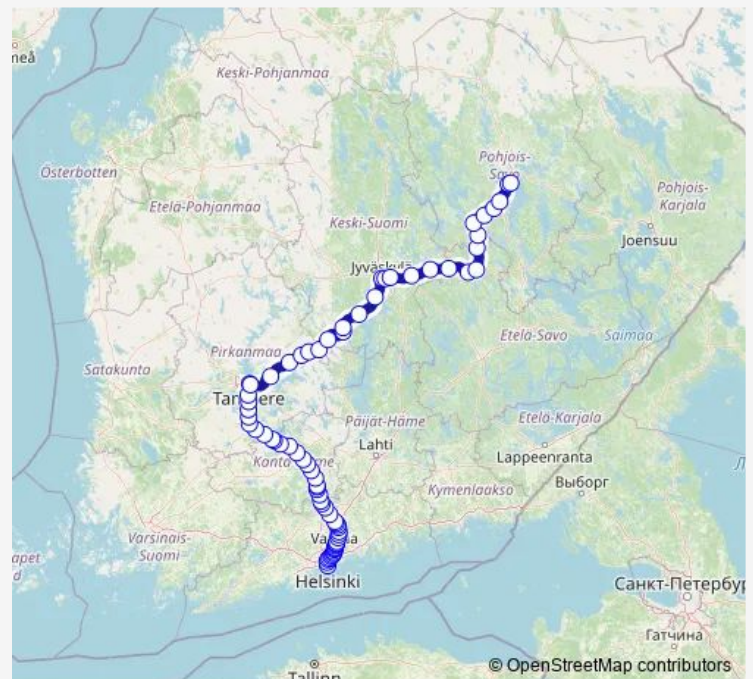

Ainola

Järvenpää

Saunakallio

Route schedule

Helsinki — Kuopio

Monday 16:03

Tuesday 16:03

Wednesday 16:03

Thursday 16:03

Friday 16:03

Saturday 16:03

Sunday 16:03

Route info

Direction: Helsinki

Stops: 74

Trip Duration: 5 hour 32 min

■ IC 147 — Helsinki - Kuopio

Purola

Jokela

Palopuro

Hyvinkää

Hyvinkää Paavola

Riihimäki Arolampi

Riihimäki