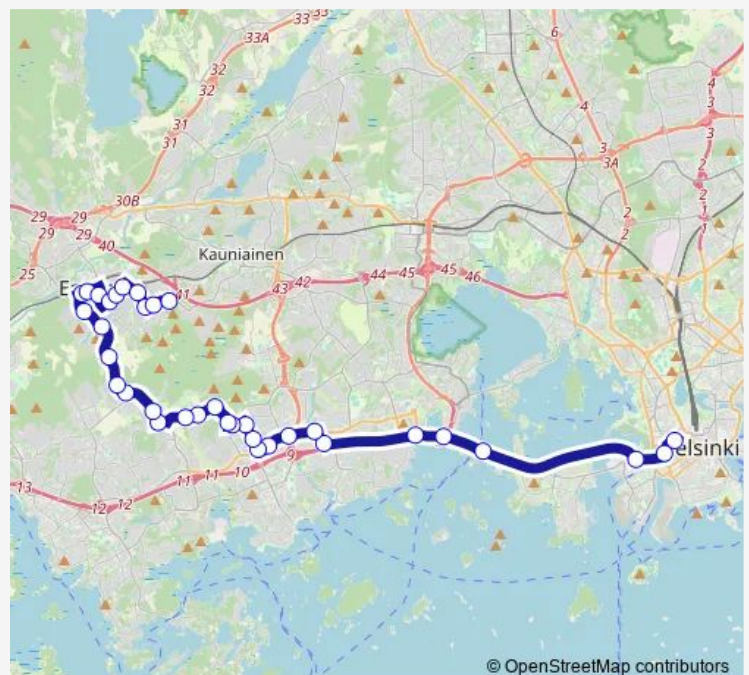

Puolarmetsänkatu

Puolarmäki

Kukkumäki

Route schedule

Kamppi — Tahkokuja

Monday	05:16-01:37 ⁺¹
Tuesday	05:16-01:37 ⁺¹
Wednesday	05:16-01:37 ⁺¹
Thursday	05:16-01:37 ⁺¹
Friday	05:16-02:37 ⁺¹
Saturday	03:07-02:37 ⁺¹
Sunday	03:07-01:07 ⁺¹

Route info

Direction: Kamppi

Stops: 35

Trip Duration: 0 hour 36 min

© OpenStreetMap contributors

134N — Kamppi-Niittykumpu (M)-Espoon keskus-Suvela-Tuomarila

BusMaps

Kantokaski

Söderskog

Lugnet

Kiltakallio

Samaria

Espoon asema

Valapuisto

Kirstinmäki

Kirstin koulu

Joupinmäki

Joupinkallio

Ylämäentie

Pitkänotko

Tahkokuja

Direction

Tahkokuja — Kamppi, tulo

37 stops