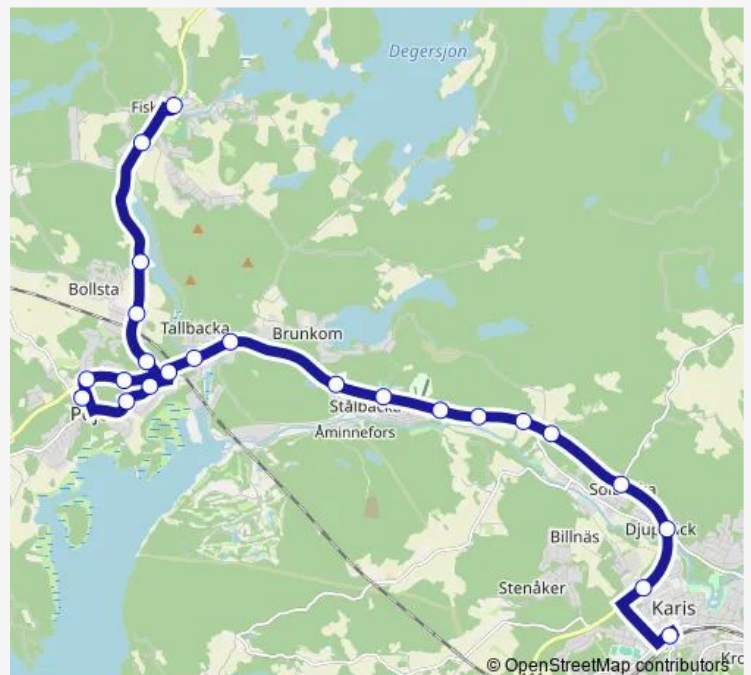

Bus 134n Fiskars-Pohja-Karjaang

[Go to website](#)

Direction

Fiskari (Pohja) — Karjaa Matkakeskus

23 stops

[Open route schedule](#)

Fiskari (Pohja)

Fiskars Wårdshus E

Bollstad pohjoinen E

Bollstad E

Kuusikuja E

Fiskarsintien risteys L

Maariantie L

Pohjantien risteys E

Pohjan linja-autoasema

Pajamäentie I

Kaksoskuja I

Hiekkakulmankuja I

Pohjankuru I

Tallbacka I

Lillfors I

Påminne I

Åminnefors I

Klinkbacka I

Billnäs puistotie I

Suoniityntie I

Solbacka I

Route schedule

Fiskari (Pohja) — Karjaa Matkakeskus

Monday 06:45-17:05

Tuesday 06:45-17:05

Wednesday 06:45-17:05

Thursday 06:45-17:05

Friday 06:45-17:05

Saturday 09:00-18:05

Sunday 12:00-13:05

Route info

Direction: Fiskari (Pohja)

Stops: 23

Trip Duration: 0 hour 25 min

■ 134n — Fiskars-Pohja-Karjaang

BusMaps