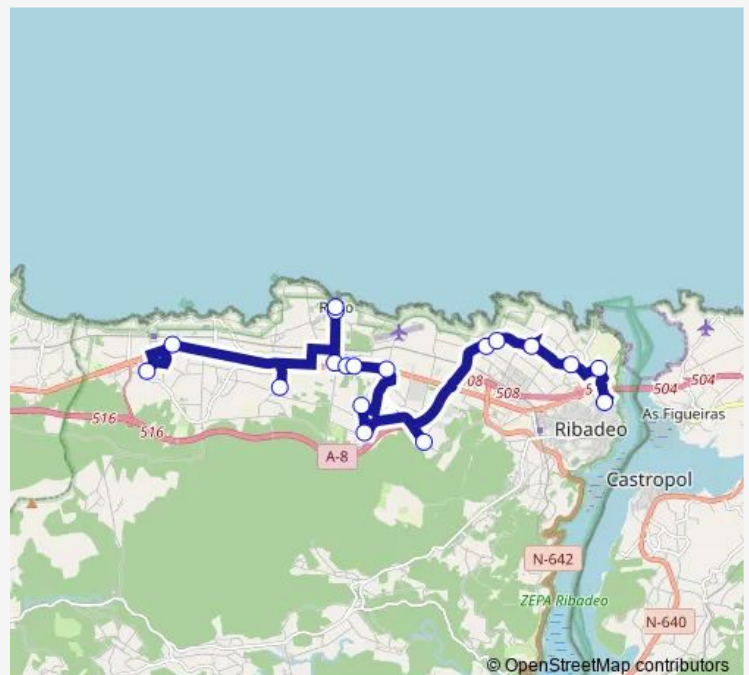

RIO Piñeira

Piñeira/ AS Cruces

Morgullon (dársena)

Cruce DE Iglesia (Vilasel)

Vilaselán/ Torre

Ribadeo E.A.

Route schedule

Pereiro — Ribadeo E.A.

| | |
|-----------|-------|
| Monday | — |
| Tuesday | — |
| Wednesday | — |
| Thursday | — |
| Friday | 09:40 |
| Saturday | — |
| Sunday | — |

Route info

Direction: Pereiro

Stops: 18

Trip Duration: 0 hour 42 min

Morgullon (dársena)

Piñeira/ AS Cruces

RIO Piñeira

Folgoosa

A Madanela

Coto

Vilaframil

Tombín

—

Friday

12:30

Saturday

—

Sunday

—

Route info