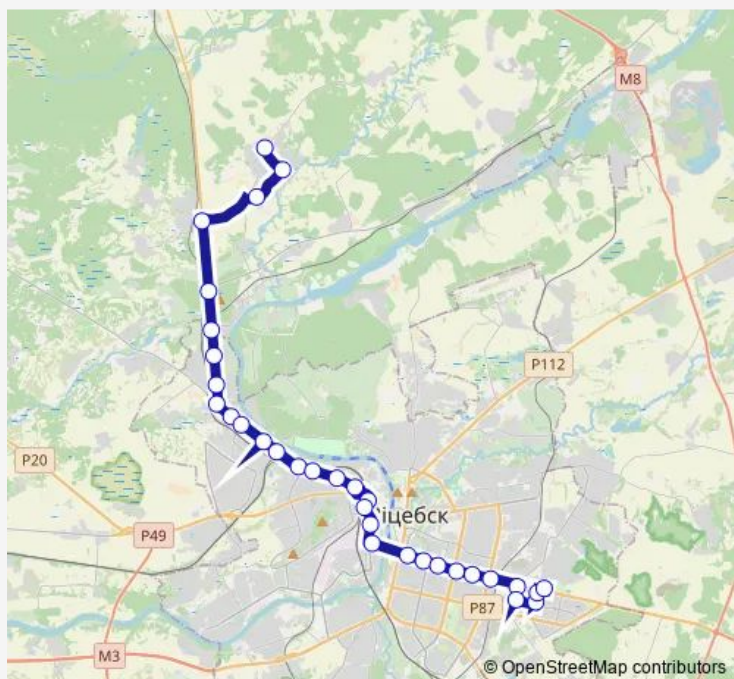

Железнодорожный вокзал

Заводская

улица Димитрова

Route schedule

Мазалава — посёлок Билево

Monday 06:20-20:15

Tuesday 06:20-20:15

Wednesday 06:20-20:15

Thursday 06:20-20:15

Friday 06:20-20:15

Saturday 06:20-20:15

Sunday 06:20-20:15

Route info

Direction: Мазалава

Stops: 32

Trip Duration: 1 hour 16 min

■ 336с (Витебск - Мазолово)

BusMaps

Площадь Победы

Школа №31

Школа №11

Университет имени Машерова

Технологический университет

Московская

улица Короткевича

Комбинат Витьба

Школа № 46

улица Баграмяна

поселок Билево

Direction

посёлок Билево — Мазалава (ГАЗ)

30 stops