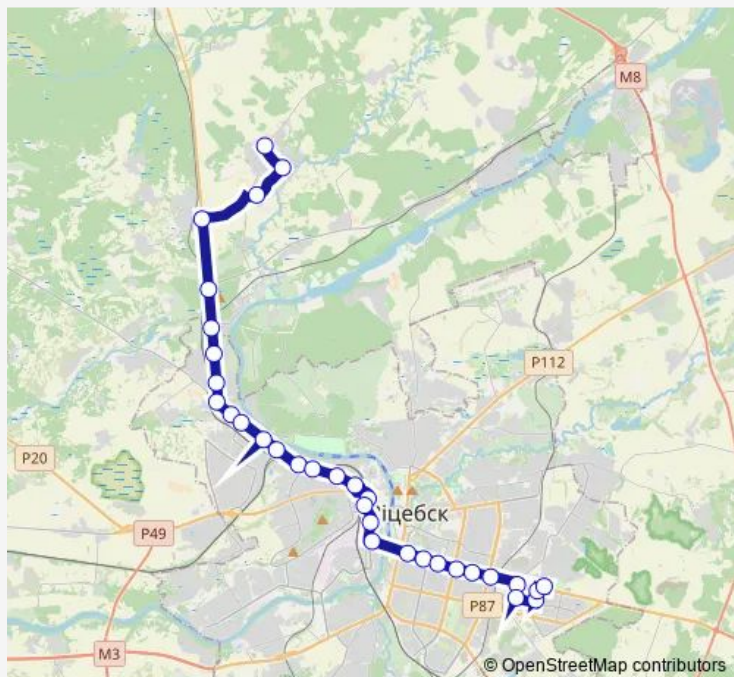

улица Димитрова

**Route schedule**

Мазалава — посёлок Билево

Monday 06:20-20:15

Tuesday 06:20-20:15

Wednesday 06:20-20:15

Thursday 06:20-20:15

Friday 06:20-20:15

Saturday 06:20-20:15

Sunday 06:20-20:15

**Route info**

Direction: Мазалава

Stops: 32

Trip Duration: 1 hour 16 min

■ 336с (Витебск - Мазолово)

**BusMaps**

Площадь Победы

Школа №31

Школа №11

Университет имени Машерова

Технологический университет

Московская

улица Короткевича

Комбинат Витьба

Школа № 46

улица Баграмяна

поселок Билево