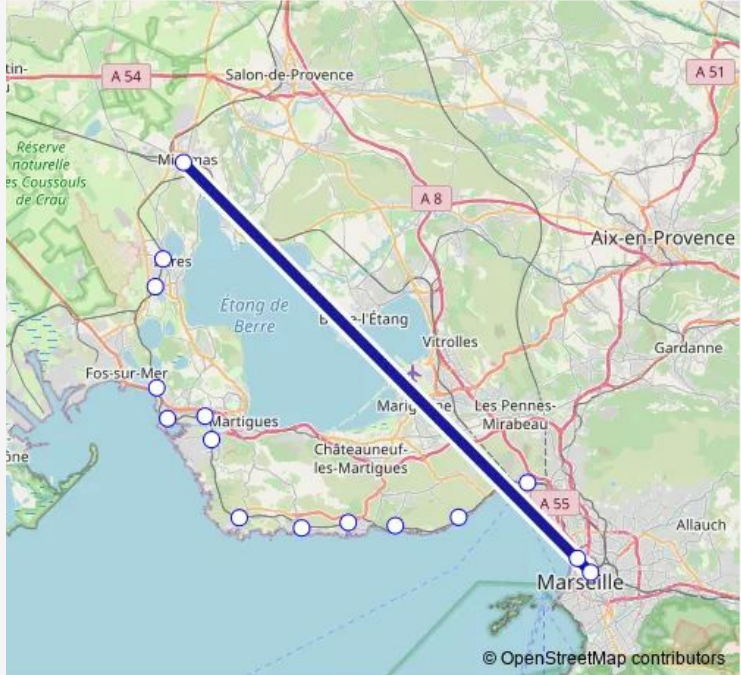

Rail MARSEILLE/MIRAMAS via PDB

[Go to website](#)

Direction
 Gare de Marseille Saint-Charles — Gare de Miramas
 15 stops
[Open route schedule](#)

- Gare de Marseille Saint-Charles
- Gare de Arenc Euroméditerranée
- Gare de L'Estaque
- Gare de Niolon
- Gare de La Redonne Ensus
- Gare de Carry-le-Rouet
- Gare de Sausset-les-Pins
- Gare de La Couronne Carro
- Gare de Martigues
- Gare de Croix Sainte
- Gare de Port-de-Bouc
- Gare de Fos-sur-Mer
- Gare de Rassuen
- Gare de Istres
- Gare de Miramas

Route schedule
 Gare de Marseille Saint-Charles — Gare de Miramas

Monday	05:36-20:27
Tuesday	05:36-20:22
Wednesday	05:36-20:22
Thursday	05:36-20:22
Friday	05:36-20:27
Saturday	08:45-20:27
Sunday	08:45-20:24

Route info
 Direction: Gare de Marseille Saint-Charles
 Stops: 15
 Trip Duration: 1 hour 30 min

Direction

Gare de Miramas — Gare de Marseille Saint-Charles

15 stops

[Open route schedule](#)

Gare de Miramas

Monday 05:39-19:41

Tuesday 05:39-19:41

Wednesday 05:39-19:41

Thursday 05:39-19:41

Friday 05:39-19:41

Saturday 06:41-19:41

Sunday 06:41-19:41

Route info