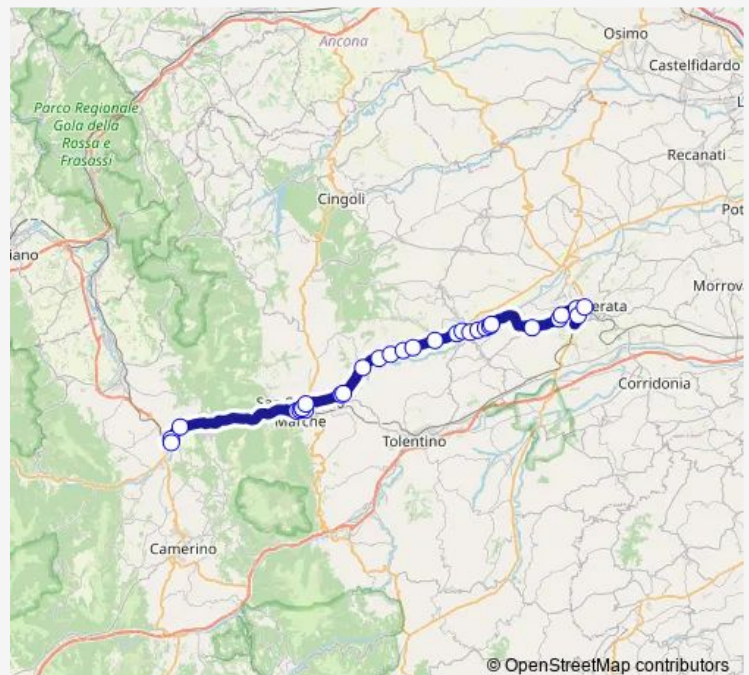

S.Severino Viale Bigioli 112

S.Severino VIA Bigioli

SAN Severino - V.Le Eustacchio

SAN Severino - Stazione F.S.

Route schedule

Castelraimondo (Fs) — SAN Severino - Stazione F.S.

Monday 07:00

Tuesday 07:00

Wednesday 07:00

Thursday 07:00

Friday 07:00

Saturday 07:00

Sunday —

Route info

Direction: Castelraimondo (Fs)

Stops: 7

Trip Duration: 0 hour 17 min

■ Castelraimondo - Macerata (Ymc11e07)

Direction

Castelraimondo (Fs) — Macerata Terminal

30 stops

[Open route schedule](#)

Castelraimondo (Fs)

Castelraimondo - 1

Gagliole Localita Selvalagli

S.Severino Viale Bigioli 112

S.Severino VIA Bigioli

SAN Severino - V.Le Eustacchio

SAN Severino - Stazione F.S.

SAN Severino - V.Le Eustacchio

S.Severino VIA Settempeda

SAN Severino - Taccoli