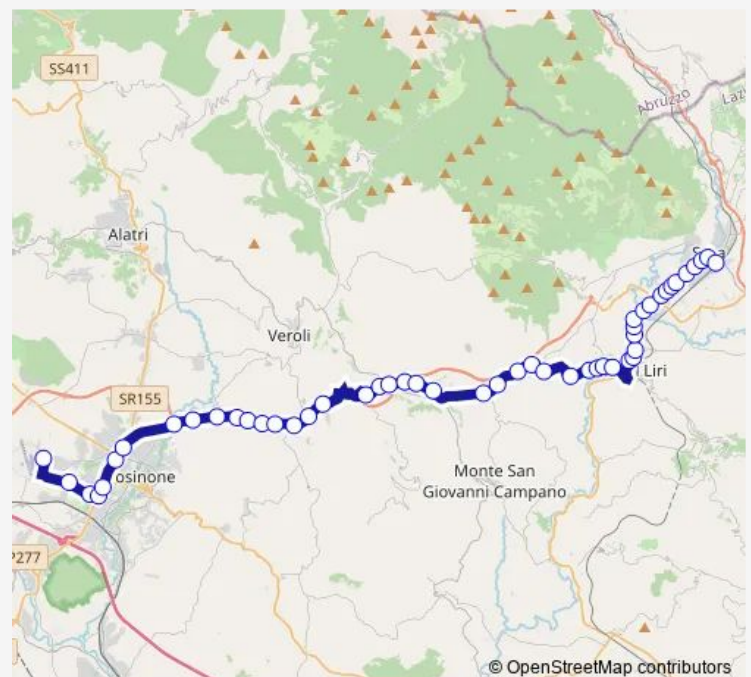

Veroli | Via Mária (Svincolo Superstrada) # f5620

Veroli | Pescara # f5621

Veroli | San Filippo # f5622

Veroli | Via Mária Via Colle Morgatto # f5623

Veroli | Via Mária Via Colle Pelero # f5624

Veroli | Ponte Vasagalli # f5625

Route schedule

Frosinone (Elicotteri) # 2875 — Sora | Stazione FS # f5890

Monday 17:00

Tuesday 17:00

Wednesday 17:00

Thursday 17:00

Friday 17:00

Saturday —

Sunday —

Route info

Direction: Frosinone (Elicotteri) # 2875

Stops: 50

Trip Duration: 1 hour 8 min

Frosinone (Comune) - Sora # So115d

Veroli | Via Mária Via Santa Maria # f5866

Veroli | Abbazia di Casamari # f5867

Isola Liri | Via Roma Via Madonna Neve # f5875

ISOLA LIRI | ISOLA LIRI | Ist, seoeriere NICOLUCCI # f7834

Isola Liri | Via Roma Via Granciara # f5876

Isola Liri | Largo Bottaro # f5877

Isola Liri | Largo Tavernanova # f5879