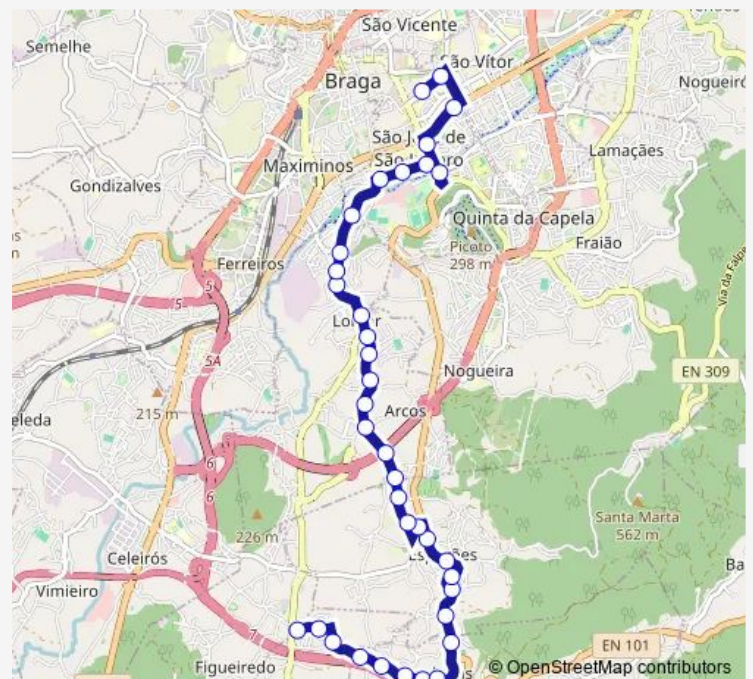

—

Sunday

—

Route info

Direction: Sandins

Stops: 37

Trip Duration: 0 hour 33 min

070 — Raio - Trandeiras (via Pinheiro Bicho)

Raio (Novais e Sousa)

Direction

Raio (João Penha) — Ponte Da Veiga

40 stops

[Open route schedule](#)

Raio (João Penha)

Liberdade (Igreja S Lázaro li)

Liberdade (Carandá I)

Friday

12:40-19:15

Saturday

—

Sunday

—

Route info

Direction: Raio (João Penha)