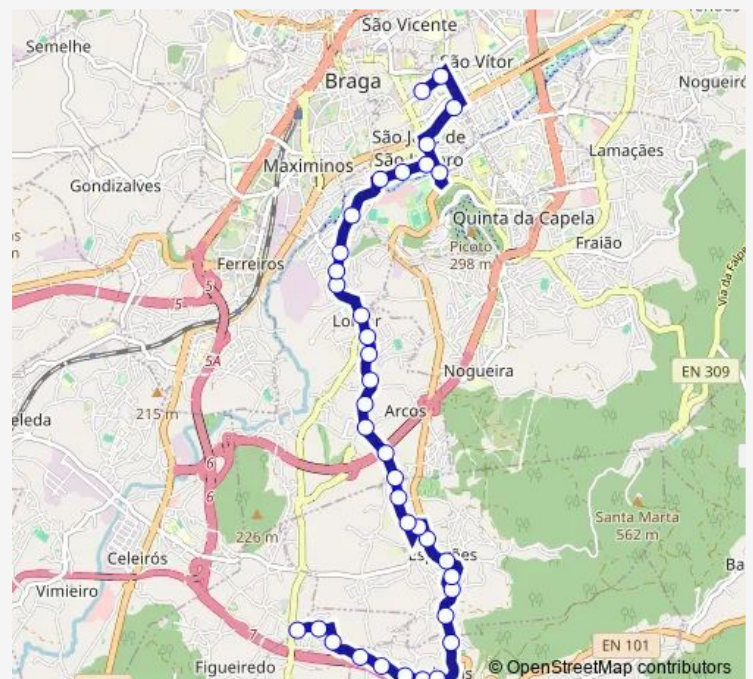

—

Sunday

—

Route info

Direction: Sandins

Stops: 37

Trip Duration: 0 hour 33 min

070 — Raio - Trandeiras (via Pinheiro Bicho)

Raio (Novais e Sousa)

Direction

Raio (João Penha) — Ponte Da Veiga

40 stops

[Open route schedule](#)

Raio (João Penha)

Liberdade (Igreja S Lázaro li)

Liberdade (Carandá I)

Friday

12:40-19:15

Saturday

—

Sunday

—

Route info

Direction: Raio (João Penha)