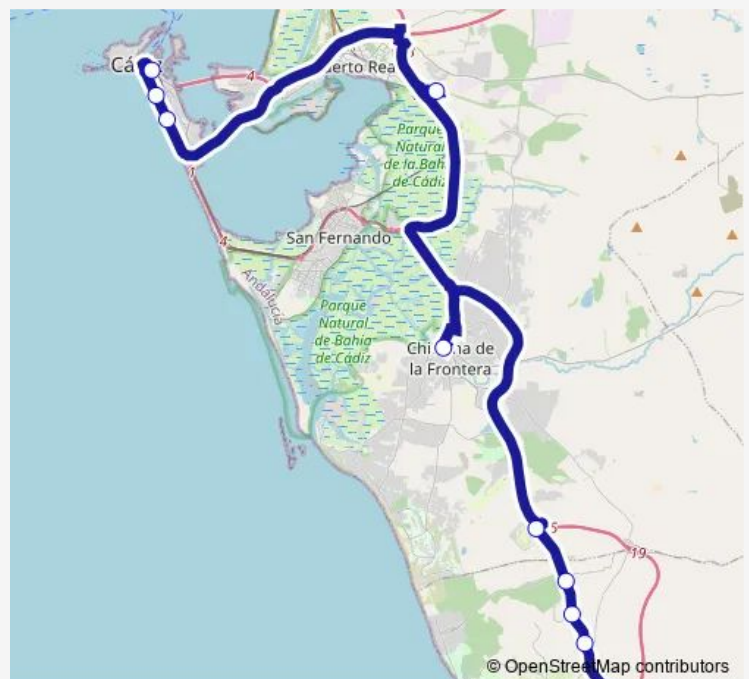

Casa De Postas V

El Canario V

Chinarejos V

El Colorado-2 V

San Andrés Golf

Río Iro

Hospital De Puerto Real

Hospital Puerta Del Mar V

Route info

Direction: Apeadero De Autobuses Conil

Stops: 12

Trip Duration: 1 hour 20 min

M-913 — Cádiz-Conil-Barbate Por Hospital

Direction

Estación De Autobuses Cádiz — Apeadero De Autobuses Conil

11 stops

[Open route schedule](#)

Estación De Autobuses Cádiz

Plaza Asdrúbal

Hospital Puerta Del Mar

Hospital De Puerto Real

Río Iro

San Andrés Golf

El Colorado-1

Wednesday 15:15

Thursday 15:15

Friday 15:15

Saturday 17:00

Sunday 17:00

Route info

Direction: Estación De Autobuses Cádiz

Stops: 11