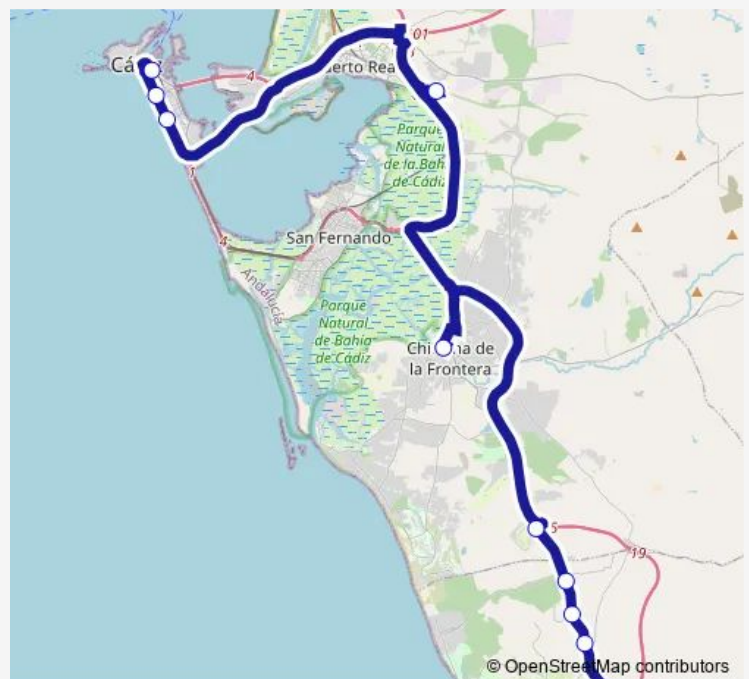

Casa De Postas V

El Canario V

Chinarejos V

El Colorado-2 V

San Andrés Golf

Río Iro

Hospital De Puerto Real

Hospital Puerta Del Mar V

Friday 11:05

Saturday 15:00

Sunday 15:00

Route info

Direction: Apeadero De Autobuses Conil

Stops: 12

Trip Duration: 1 hour 20 min

Direction

Estación De Autobuses Cádiz — Apeadero De Autobuses Conil

11 stops

[Open route schedule](#)

Estación De Autobuses Cádiz

Plaza Asdrúbal

Hospital Puerta Del Mar

Hospital De Puerto Real

Río Iro

Monday 15:00

Tuesday 15:00

Wednesday 15:00

Thursday 15:00

Friday 15:00

Saturday 17:15

Sunday 17:15

Route info