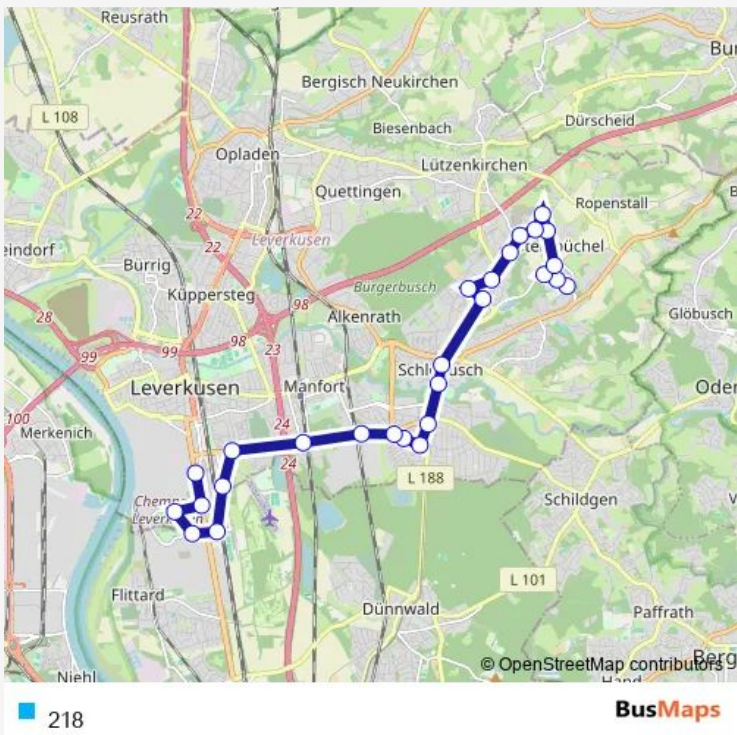

**Direction**  
 Leverkusen Mathildenhof Potsdamer Str. — Leverkusen Wiesdorf Chempark Tor 1

27 stops

[Open route schedule](#)

- Leverkusen Mathildenhof Potsdamer Str.
- Leverkusen Mathildenhof Spreestr.
- Leverkusen Mathildenhof Halenseestr.
- Leverkusen Mathildenhof Wilmersdorfer Str.
- Leverkusen Steinbüchel Alt-Steinbüchel
- Leverkusen Steinbüchel Fichtestr.
- Leverkusen Steinbüchel Feuerbachstr.
- Leverkusen Steinbüchel Am Kiesberg
- Leverkusen Steinbüchel Nicolai-Hartmann-Str.
- Leverkusen Steinbüchel Kurt-Schumacher-Ring
- Leverkusen Steinbüchel Theodor-Heuss-Ring
- Leverkusen Steinbüchel Hermann-Ehlers-Str.
- Leverkusen Schlebusch Gezelinallee
- Leverkusen Schlebusch Von-Diergardt-Str.
- Leverkusen Schlebusch Bensberger Str.
- Leverkusen Schlebusch Ulmer Str.
- Leverkusen Schlebusch Am Telegraf
- Leverkusen Manfort Dünenweg
- Leverkusen Manfort Hornpottweg
- Leverkusen Manfort Stixchesstr.
- Leverkusen Wiesdorf Heymannstr.

**Route schedule**  
 Leverkusen Mathildenhof Potsdamer Str. — Leverkusen Wiesdorf Chempark Tor 1

Monday	04:52-06:12
Tuesday	04:52-06:12
Wednesday	04:52-06:12
Thursday	04:52-06:12
Friday	04:52-06:12
Saturday	—
Sunday	—

**Route info**  
 Direction: Leverkusen Mathildenhof Potsdamer Str.  
 Stops: 27  
 Trip Duration: 0 hour 35 min

Leverkusen Wiesdorf Feuerwache Wiesdorf

Leverkusen Wiesdorf Chempark S-Bahn

Köln Flittard Chempark Tor 10

## Route info

Direction: Leverkus  
Wiesdorf Chempark Tor 1

Stops: 27

Trip Duration: 0 hour 43 min

Leverkusen Mathildenhof Potsdamer Str.

Leverkusen Mathildenhof Spreestr.

Leverkusen Mathildenhof Halenseestr.