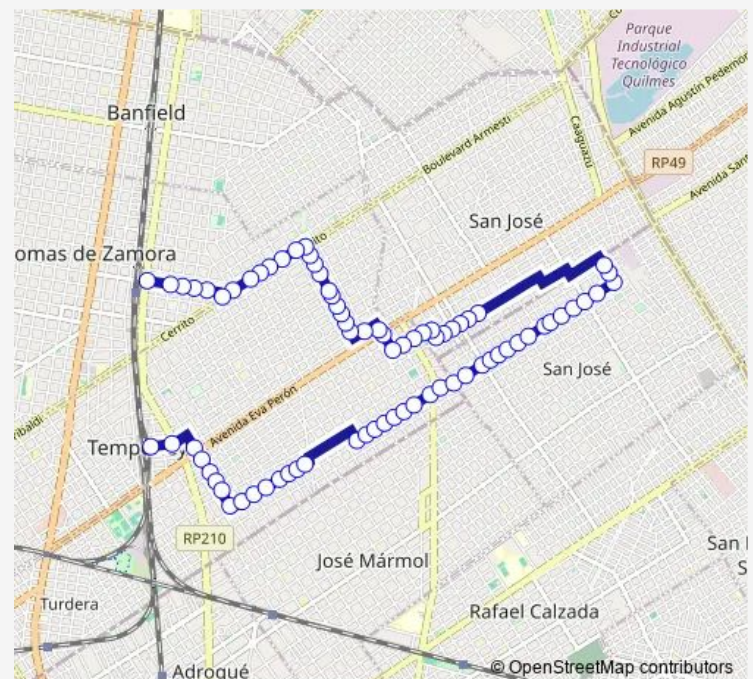

Tarija 1901-1999

Tarija 2001-2099

Tarija 2101-2199

Route schedule

Santa María DE ORO 700-798 — Julio Fonrouge 101-199

Monday 05:00-23:40

Tuesday 05:00-23:40

Wednesday 05:00-23:40

Thursday 05:00-23:40

Friday 05:00-23:40

Saturday 05:00-23:40

Sunday 05:00-23:40

Route info

Direction: Santa María DE ORO 700-798

Stops: 77

Trip Duration: 0 hour 51 min

564R3 — Jmldzm564

BusMaps

Tarija 2201-2299

Tarija 2401-2499

TARIJA 2517-2599

SAN Juan 1899-1999

Virrey Vértiz 4299-4399

Virrey Vértiz 4500-4598