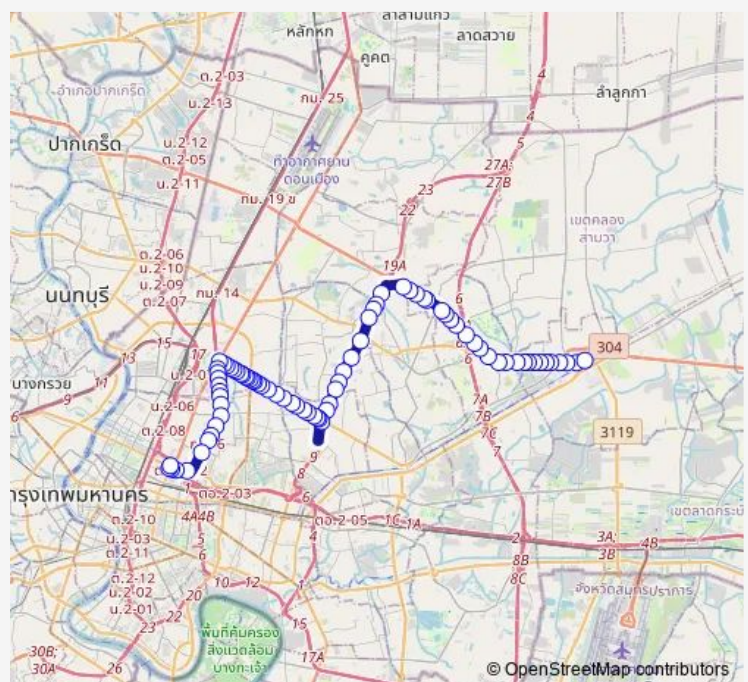

วิทยาลัยเทคโนโลยีทักษิณาบริหารธุรกิจ;Thaksina Business Technological College

ตรงข้าม รพ.นพรัตนราชธานี;Opposite Nopparat Rajathanee Hospital

ซอยรามอินทรา 66;Soi Ramintra 66

รามอินทรา กม.10 (ขาเข้า);Ramintra Km.10 (Inbound)

ตรงข้ามแฟชั่นไอส์แลนด์;Fashion Island (Opposite)

ต่างระดับรามอินทรา;Different levels Ramintra

หมู่บ้านชั้นกมล;Chuen Kamon Village

Route schedule

จุดขึ้นลง;visual stop — อนุสาวรีย์ชัยสมรภูมิ (เกาะพหลโยธิน);- Victory Monument (Phahon Yothin)

Monday	00:00
Tuesday	00:00
Wednesday	00:00
Thursday	00:00
Friday	00:00
Saturday	00:00
Sunday	00:00

Route info

Direction: จุดขึ้นลง;visual stop

Stops: 80

Trip Duration: 1 hour 38 min

■ ต.91 — มินบุรี - อนุสาวรีย์ชัยสมรภูมิ;Min Buri - Victory Monument

รพ.สินแพทย์;Synphaet Hospital

หมู่บ้านเปรมฤทัย 2;Premruthai Village 2

MRT คูบอน (ทางออก 4);Mrt Khu Bon Station (Exit 4)

ตรงข้ามซอยรามอินทรา 69;Soi Ramintra 69 (Opposite)

รามอินทรา กม.7 (ขาเข้า);Ramintra Km.7 (Inbound)