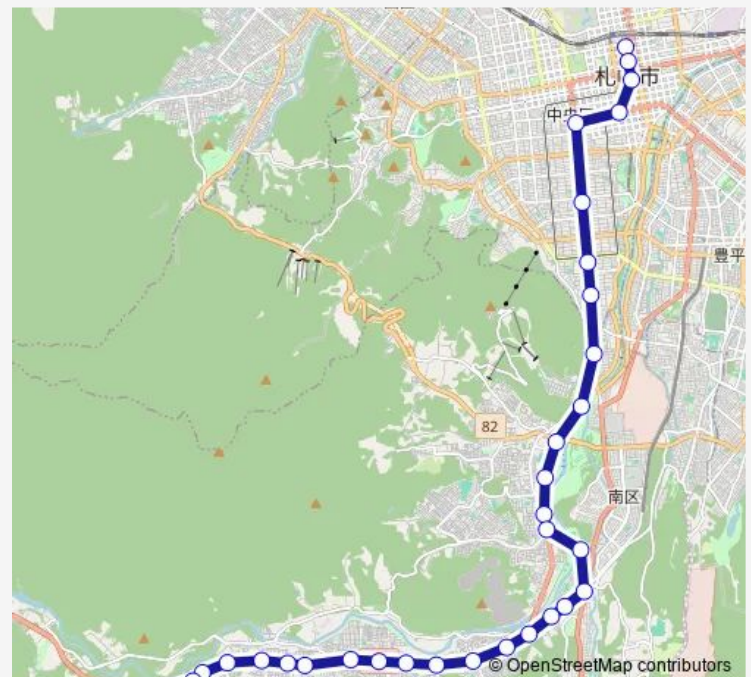

Bus 8 札幌駅 ~ 石山中央 ~ 豊滝

[Go to website](#)

Direction

藤野西通車庫 — 札幌駅

27 stops

[Open route schedule](#)

藤野西通車庫

藤野 3 条十一丁目

藤野 3 条八丁目

十五島公園

藤野 3 条四丁目

藤野 3 条二丁目

石山 2 条八丁目

石山 2 条四丁目

石山緑小学校

石山中央

石山 2 条二丁目

石山陸橋

藻南橋

川沿 1 0 条二丁目

藻南公園

川沿 5 条二丁目

藻岩高校前

南 3 8 条西十一丁目

南 3 3 条西十一丁目

北海学園大工学部前

南 2 1 条西十一丁目

Route schedule

藤野西通車庫 — 札幌駅

Monday 06:42-19:50

Tuesday 06:42-19:50

Wednesday 06:42-19:50

Thursday 06:42-19:50

Friday 06:42-19:50

Saturday 10:40-19:45

Sunday 10:40-19:45

Route info

Direction: 藤野西通車庫

Stops: 27

Trip Duration: 0 hour 55 min

■ 8 札幌駅 ~ 石山中央 ~ 豊滝

BusMaps