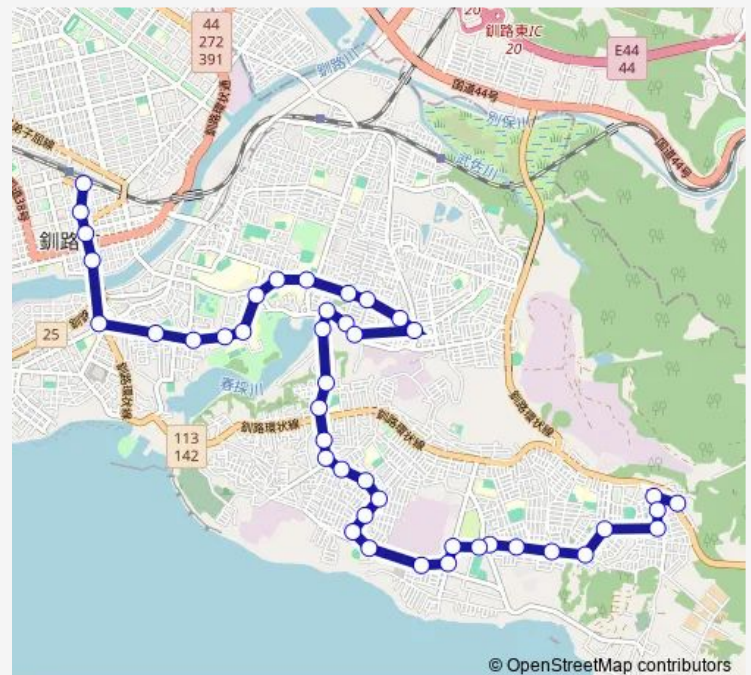

Bus 白樺春採 s c 線

[Go to website](#)

Direction

白樺台 — 釧路駅前

43 stops

[Open route schedule](#)

- 白樺台
- 白樺青空公園
- 白樺台通
- 東雲小学校
- 白樺ターミナル
- 白樺台 2 丁目
- 桜ヶ岡公園前
- 益浦 4 丁目
- 桜ヶ岡 5 丁目
- 新学園台
- コールマイン
- 益浦 1 丁目
- 益浦 2 丁目
- 興津小学校
- 晴海団地
- 興津 5 丁目
- 中央通
- 興津 4 丁目
- 興津 2 丁目
- 春採 6 丁目
- 望洋住宅

Route schedule

白樺台 — 釧路駅前

Monday	08:30-14:30
Tuesday	08:30-14:30
Wednesday	08:30-14:30
Thursday	08:30-14:30
Friday	08:30-14:30
Saturday	08:30-14:30
Sunday	08:30-14:30

Route info

Direction: 白樺台

Stops: 43

Trip Duration: 0 hour 45 min

© OpenStreetMap contributors

■ 白樺春採 s c 線

BusMaps

春中横

春採5丁目

春採s・C

春採アイスアリーナ

コーチャンフォー

Direction: 釧路駅前

Stops: 43

Trip Duration: 0 hour 45 min

興津 4 丁目

中央通

興津 5 丁目

晴海団地

興津小学校