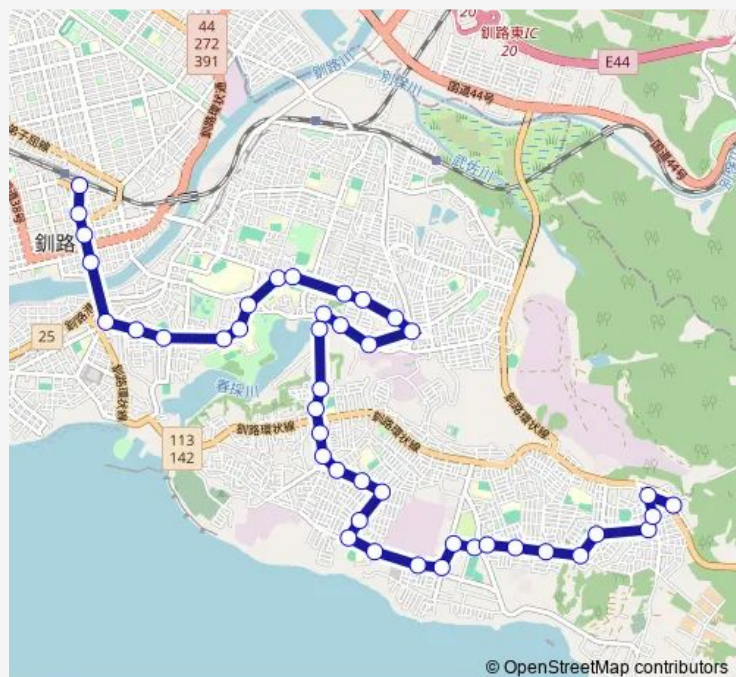

Direction

白樺台 — 釧路駅前

43 stops

[Open route schedule](#)

- 白樺台
- 白樺青空公園
- 白樺台通
- 東雲小学校
- 白樺ターミナル
- 白樺台 2 丁目
- 桜ヶ岡公園前
- 益浦 4 丁目
- 桜ヶ岡 5 丁目
- 新学園台
- コールマイン
- 益浦 1 丁目
- 益浦 2 丁目
- 興津小学校
- 晴海団地
- 興津 5 丁目
- 中央通
- 興津 4 丁目
- 興津 2 丁目
- 春採 6 丁目
- 望洋住宅

Route schedule

白樺台 — 釧路駅前

Monday	08:30-14:30
Tuesday	08:30-14:30
Wednesday	08:30-14:30
Thursday	08:30-14:30
Friday	08:30-14:30
Saturday	08:30-14:30
Sunday	08:30-14:30

Route info

Direction: 白樺台

Stops: 43

Trip Duration: 0 hour 45 min

© OpenStreetMap contributors

■ 白樺春採 s c 線

BusMaps

春中横

春採5丁目

春採s・C

春採アイスアリーナ

コーチャンフォー

Direction: 釧路駅前

Stops: 43

Trip Duration: 0 hour 45 min

興津 4 丁目

中央通

興津 5 丁目

晴海団地

興津小学校