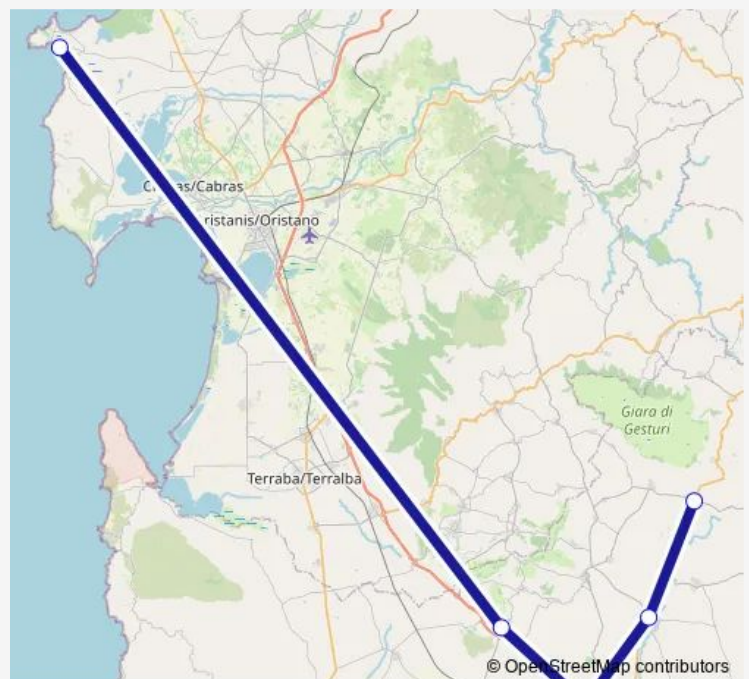

Bus 2701 Barumini-Putzu Idu

[Go to website](#)**Direction**

Fermata di Barumini VIA Roma 26 — Fermata di Putzu IDU (SAN Vero Milis)

5 stops

[Open route schedule](#)

Fermata di Barumini VIA Roma 26

Fermata di Villamar

Fermata di Sanluri Autostazione

Fermata di Sardara

Fermata di Putzu IDU (SAN Vero Milis)

Route schedule

Fermata di Barumini VIA Roma 26 — Fermata di Putzu IDU (SAN Vero Milis)

Monday	07:30
Tuesday	07:30
Wednesday	07:30
Thursday	07:30
Friday	07:30
Saturday	07:30
Sunday	07:30

Route info

Direction: Fermata di Barumini VIA Roma 26

Stops: 5

Trip Duration: 2 hour 15 min

Direction

Fermata di Putzu IDU (SAN Vero Milis) — Fermata di Barumini VIA Roma 26

5 stops

[Open route schedule](#)

Monday 18:00

Tuesday 18:00

Wednesday 18:00

Thursday 18:00

Friday 18:00

Saturday 18:00

Sunday 18:00

Route info