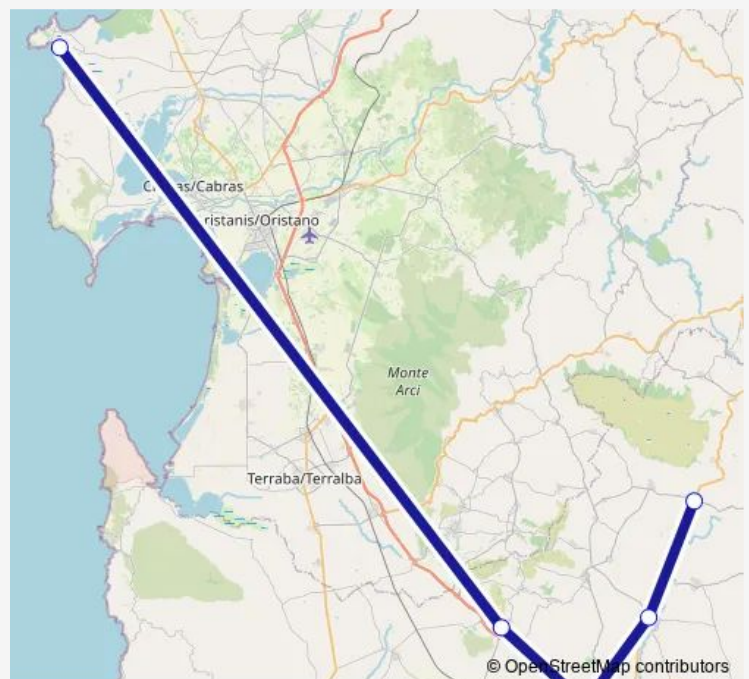

Bus 2701 Barumini-Putzu Idu

[Go to website](#)**Direction**

Fermata di Barumini VIA Roma 26 — Fermata di Putzu IDU (SAN Vero Milis)

5 stops

[Open route schedule](#)

Fermata di Barumini VIA Roma 26

Fermata di Villamar

Fermata di Sanluri Autostazione

Fermata di Sardara

Fermata di Putzu IDU (SAN Vero Milis)

Route schedule

Fermata di Barumini VIA Roma 26 — Fermata di Putzu IDU (SAN Vero Milis)

Monday	07:30
Tuesday	07:30
Wednesday	07:30
Thursday	07:30
Friday	07:30
Saturday	07:30
Sunday	07:30

Route info

Direction: Fermata di Barumini VIA Roma 26

Stops: 5

Trip Duration: 2 hour 15 min

2701 — Barumini-Putzu Idu

Direction

Fermata di Putzu IDU (SAN Vero Milis) — Fermata di Barumini VIA Roma 26

5 stops

Monday 18:00

Tuesday 18:00

Wednesday 18:00

Thursday 18:00

Friday 18:00

Saturday 18:00

Sunday 18:00

Route info