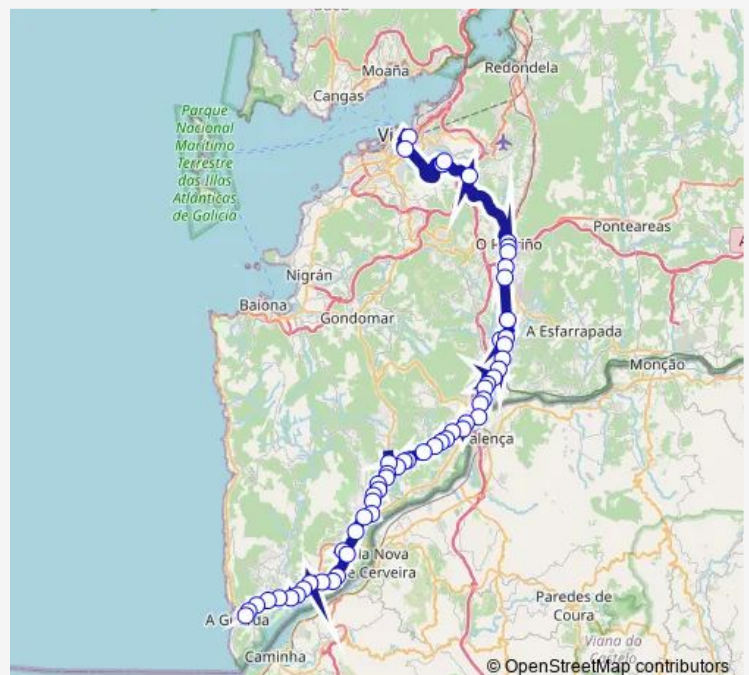

Thursday —

Friday 19:30

Saturday —

Sunday —

Route info

Direction: Vigo E.I.

Stops: 56

Trip Duration: 1 hour 49 min

Tui (rúa Ourense)

Capon

Anta

Areas

Sobrada (Viveiro)

Sobrada (Serradoiro)

Sobrada

Sobrada (A Gandara)

Piñeiro

Taborda

Tomada DE Arriba

Tomada DE Abaixo

Tomiño-Hospital

Tomiño-O Barro

Tomiño- Escolas

Tomiño-Pedra