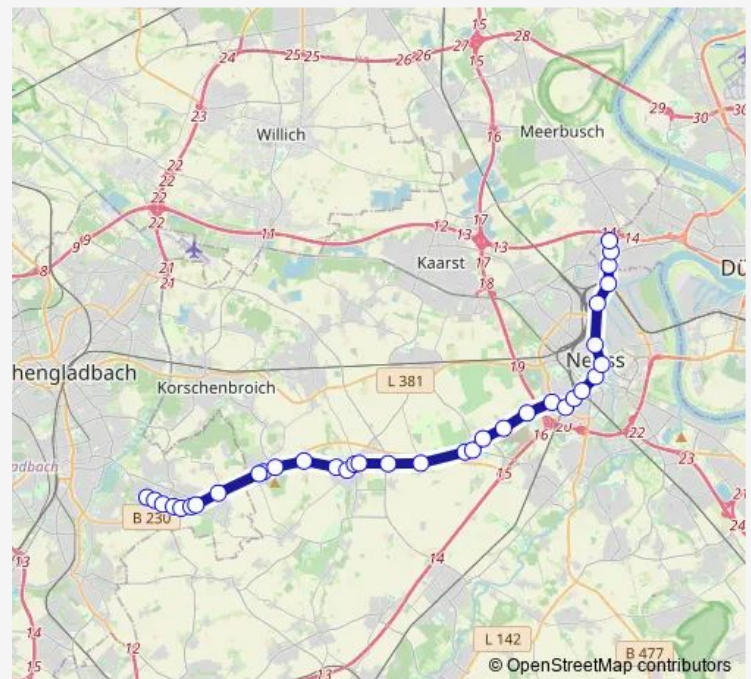

Korschenbroich Hauptstraße

### Route schedule

D-Zülpicher Straße — Mönchengl. Am Sternenfeld

Monday 05:49-20:19

Tuesday 05:49-20:19

Wednesday 05:49-20:19

Thursday 05:49-20:19

Friday 05:49-20:19

Saturday —

### Route info

Direction: D-Zülpicher Straße

Stops: 35

Trip Duration: 0 hour 48 min

Korschenbroich Glehn Kirche

Korschenbroich Am Hagelkreuz

Korschenbroich Schlich

Korschenbroich Liedberg Kirche