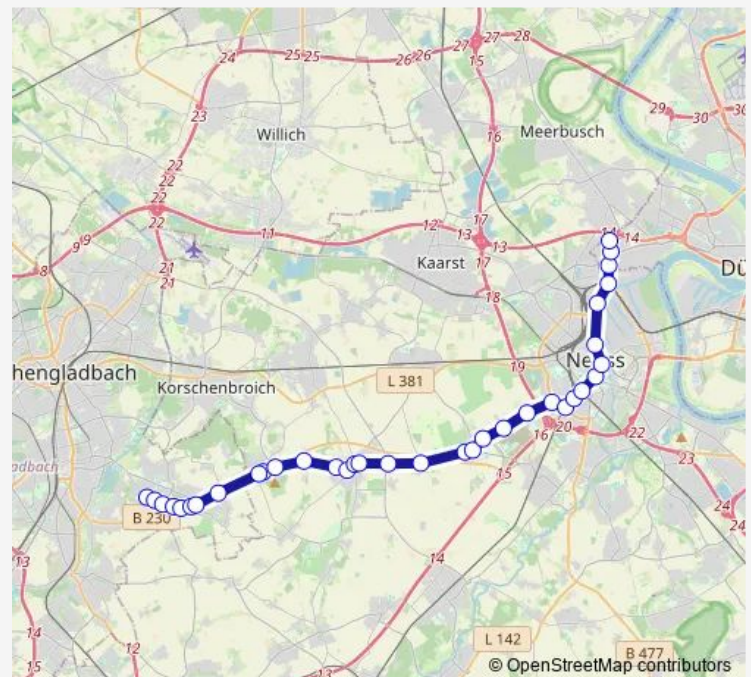

Korschenbroich Hauptstraße

Route schedule

D-Zülpicher Straße — Mönchengl. Am Sternenfeld

Monday 05:49-20:19

Tuesday 05:49-20:19

Wednesday 05:49-20:19

Thursday 05:49-20:19

Friday 05:49-20:19

Saturday —

Sunday —

Route info

Direction: D-Zülpicher Straße

Stops: 35

Trip Duration: 0 hour 48 min

Korschenbroich Glehn Kirche

Korschenbroich Am Hagelkreuz