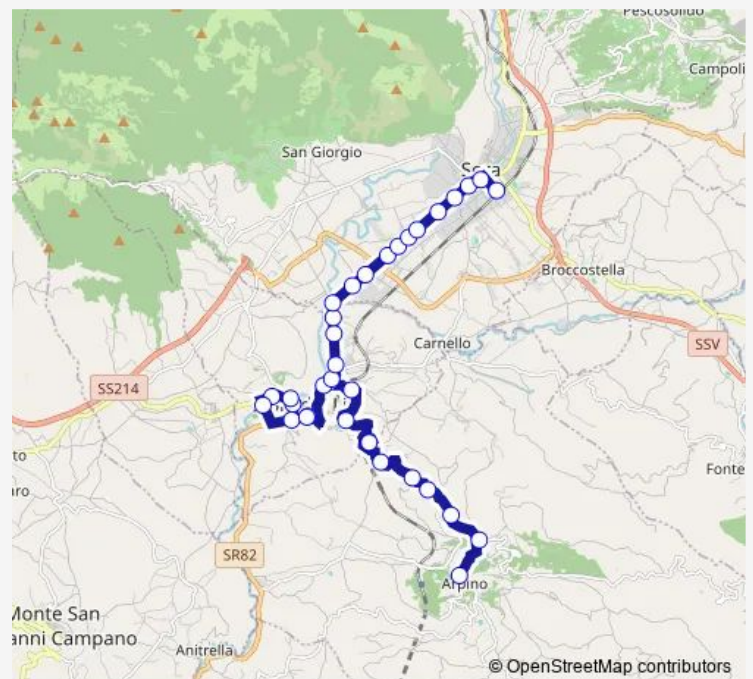

Isola Liri | Via Borgonuovo Via Carnello # f5881

Isola Liri | Via Borgonuovo Via Panzacchi # f5882

Route schedule

ARPINO | Piazzale Rotondi # f6820 — Sora | Stazione FS # f5890

Monday 13:45

Tuesday 13:45

Wednesday 13:45

Thursday 13:45

Friday 13:45

Saturday 13:45

Sunday —

Route info

Direction: ARPINO | Piazzale Rotondi # f6820

Stops: 34

Trip Duration: 0 hour 35 min

Arpino - Sora # Ar680a

Isola Liri | Via Borgonuovo Via Campo Grilli # f5883

Sora | Borgo San Domenico # f5884

SORA | Viale San Domenico (Cartiera) # f7804

Sora | Viale San Domenico Via Ponte Olmo # f5885

Sora | Viale San Domenico Via Vicenne # f5886