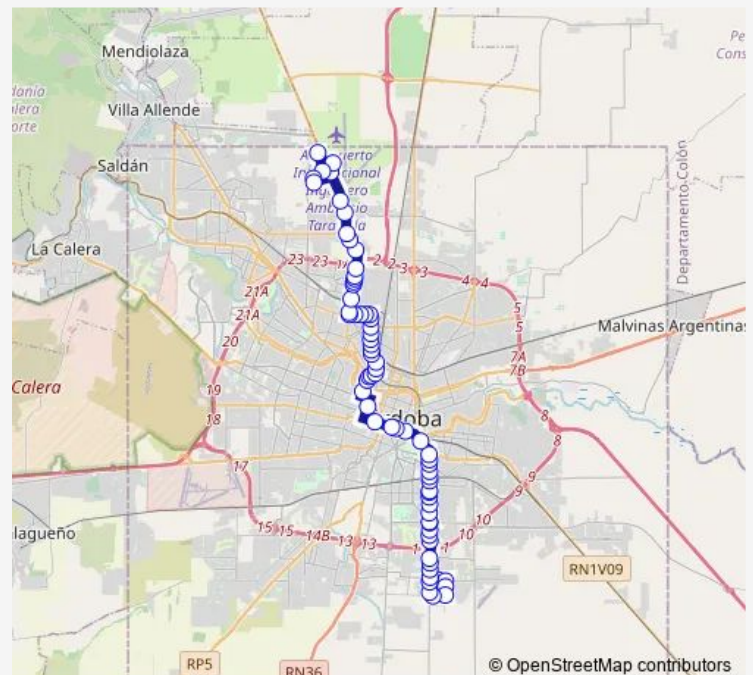

Avenida Bernardo O'Higgins 3323

Avenida Bernardo O'Higgins 3148

Coronel José Javier Díaz 1899

Route schedule

AV. Gral. Ohggins Y 2° Rotonda — Universidad Siglo 21

Monday 05:00-23:17

Tuesday 05:00-23:17

Wednesday 05:00-23:17

Thursday 05:00-23:17

Friday 05:00-23:17

Saturday 05:05-23:10

Sunday 05:48-23:06

Route info

Direction: AV. Gral. Ohggins Y 2° Rotonda

Stops: 71

Trip Duration: 1 hour 31 min

25 por pq Empresarial

BusMaps

Avenida Bernardo O'Higgins 2955

Avenida Bernardo O'Higgins 2701

Avenida Cruz Roja Argentina 1899

Avenida Madrid 2459

Avenida Madrid 2305

Avenida Madrid 2211

Avenida Madrid 2102

Av. Amadeo Sabattini 645-359

Bulevar Arturo Illia 437

Bulevar Arturo Illia 105

Bulevar San Juan 15

Bulevar San Juan 580

Mariano Moreno 39

Santa Fe 362