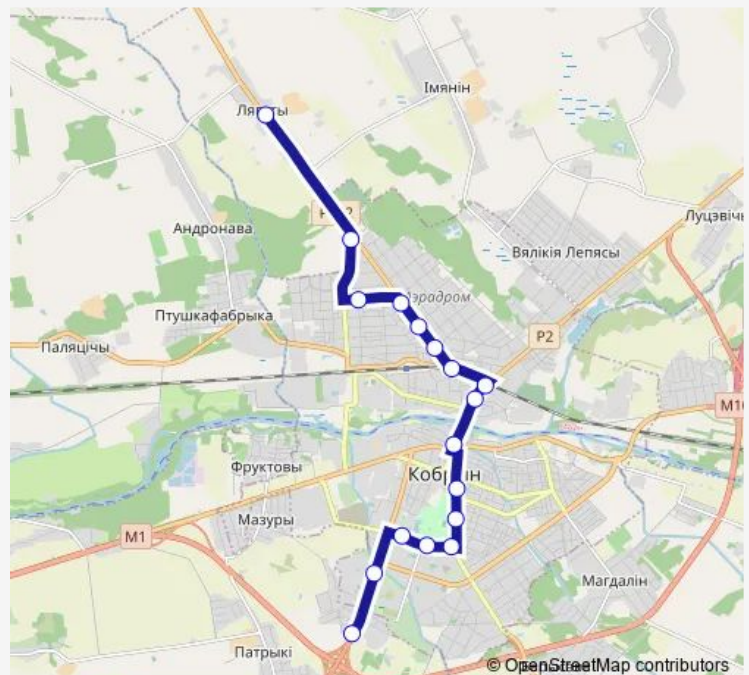

Direction

Легаты — Компрессорная

17 stops

[Open route schedule](#)

Легаты

Королёва

Новая

Тухачевского

Сурина

Парковая

Универсам

Автовокзал

Компрессорная

Route schedule

Легаты — Компрессорная

Monday 07:00-17:50

Tuesday 07:00-17:50

Wednesday 07:00-17:50

Thursday 07:00-17:50

Friday 07:00-17:50

Saturday —

Sunday —

Route info

Direction: Легаты

Stops: 17

Trip Duration: 0 hour 39 min

Direction

Компрессорная — Легаты

19 stops

[Open route schedule](#)

Компрессорная

Автовокзал