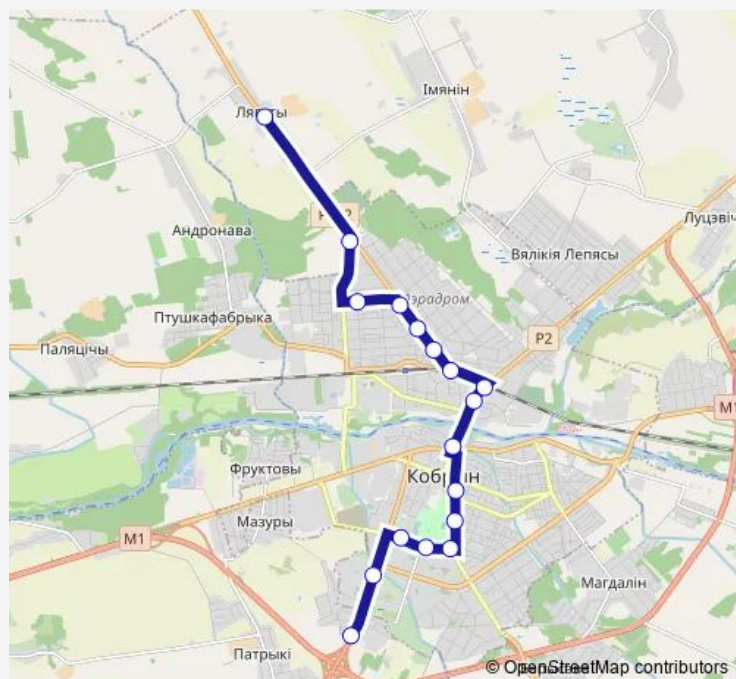

Bus 5д

[Go to website](#)

Direction

Легаты — Компрессорная

17 stops

[Open route schedule](#)

Легаты
 Королёва
 Новая
 Тухачевского
 Гагарина
 Тормасова
 Кутузова
 Консервный завод
 СШ №6
 Швейная фабрика Лона
 Почта
 Парк
 Сурина
 Парковая
 Универсам
 Автовокзал
 Компрессорная

Route schedule

Легаты — Компрессорная

Monday	07:00-17:50
Tuesday	07:00-17:50
Wednesday	07:00-17:50
Thursday	07:00-17:50
Friday	07:00-17:50
Saturday	—
Sunday	—

Route info

Direction: Легаты

Stops: 17

Trip Duration: 0 hour 39 min

■ 5д

Direction

Компрессорная — Легаты

19 stops

[Open route schedule](#)

Компрессорная

Автовокзал

Достоевского

Sunday —

Route info

Direction: Компрессорная

Stops: 19

Trip Duration: 0 hour 40 min

5д Bus time schedules and route maps are available in an offline PDF at busmaps.com. Use the busmaps.com website to see live bus times, train schedule or subway schedule, and step-by-step directions for all public transit in Kobryn