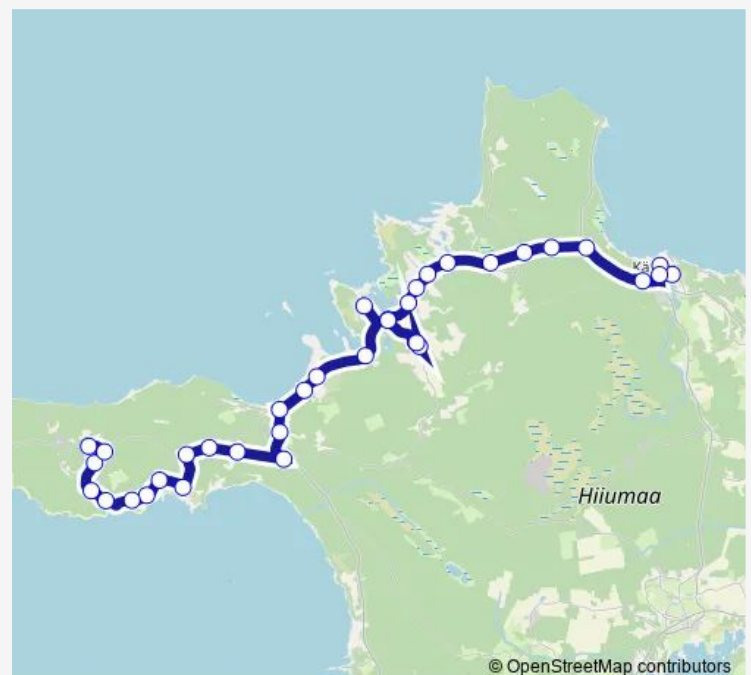

Saturday —

Sunday —

Route info

Direction: Spordikeskus

Stops: 36

Trip Duration: 0 hour 57 min

© OpenStreetMap contributors

6523 — Kärkla - Lauka - Viskoosa - Luidja- (Kiduspe-Kõpu)