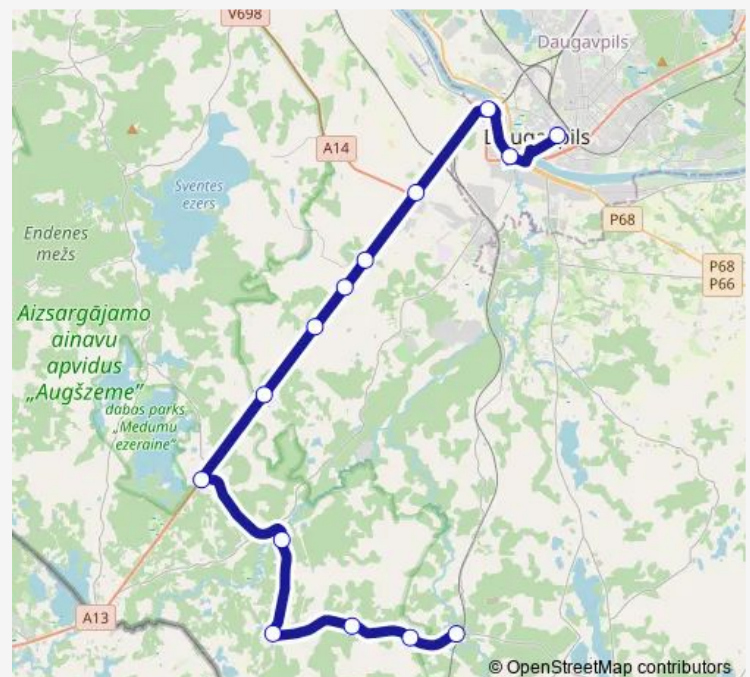

**Bus 6190 Daugavpils-Kščevo-Bratanišķi**[Go to website](#)**Direction**

Daugavpils Ao — Bratanišķi

14 stops

[Open route schedule](#)

Daugavpils Ao

6.vidusskola

Grīvas cietums

Randene

Piļušina

Raiņa muzejs

Košarka

Vodopoj

Medumi

Greizais tilts

Kščevo

Mežmaļi

Papuļi

Bratanišķi

**Route schedule**

Daugavpils Ao — Bratanišķi

Monday	—
Tuesday	—
Wednesday	09:20-17:25
Thursday	—
Friday	09:20-17:25
Saturday	09:20-17:25
Sunday	09:20-17:25

**Route info**

Direction: Daugavpils Ao

Stops: 14

Trip Duration: 0 hour 45 min

■ 6190 — Daugavpils-Kščevo-Bratanišķi

**BusMaps**