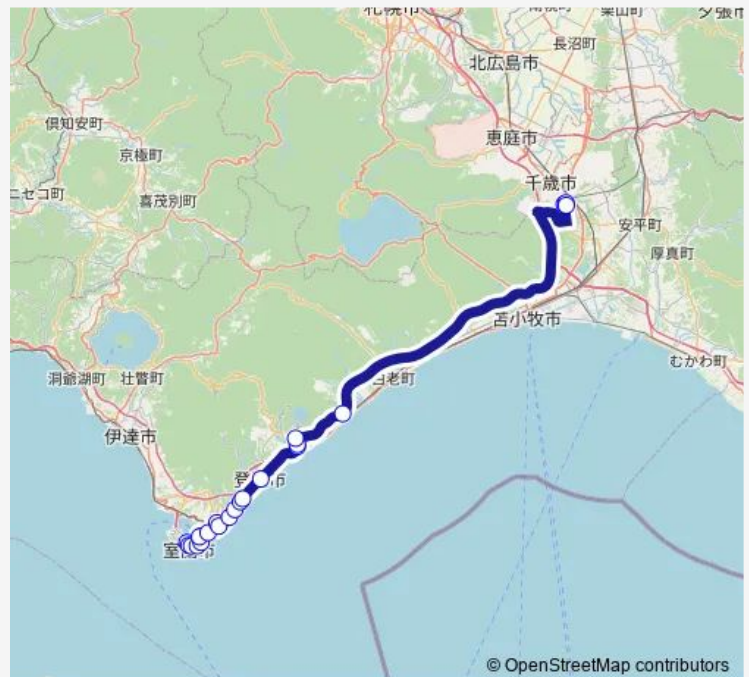

Saturday 05:35-17:40

Sunday 05:35-17:40

Route info

Direction: 室蘭観光協会前

Stops: 21

Trip Duration: 1 hour 57 min

Direction

新千歳空港国際線ターミナル 8 6 番のりば —
室蘭観光協会前