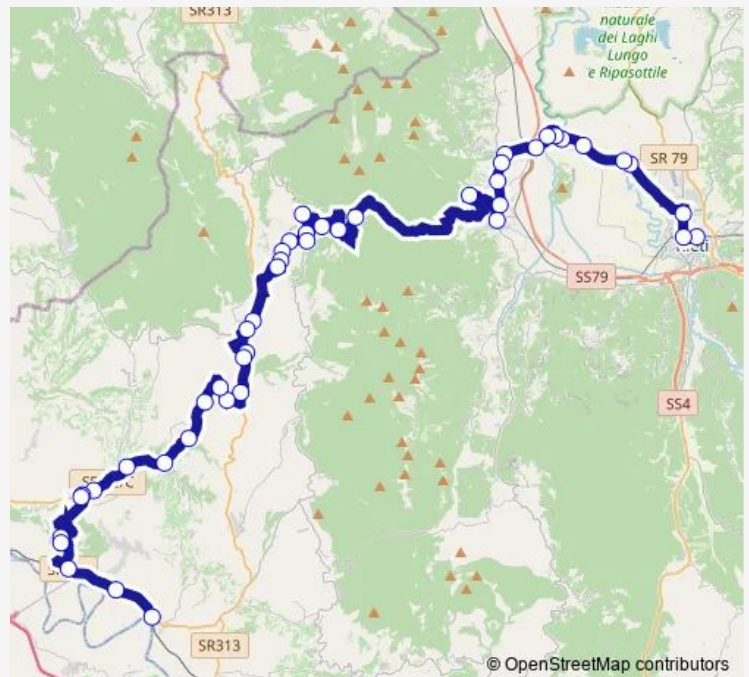

Cottanello | Via Finocchieto Via Fontecerro # f10365

Route schedule

Rieti | Stazione FS Ist. Superiore Principessa di Napoli # f1070 — Forano | Gavignano FS # f10419

Monday	11:00
Tuesday	11:00
Wednesday	11:00
Thursday	11:00
Friday	11:00
Saturday	11:00
Sunday	—

Route info

Direction: Rieti | Stazione FS Ist. Superiore Principessa di Napoli # f1070

Stops: 45

Trip Duration: 1 hour 45 min

Rieti - Gavignano Sabino # Pm085d

Cottanello | Via Finocchieto Via Livertini # f10366