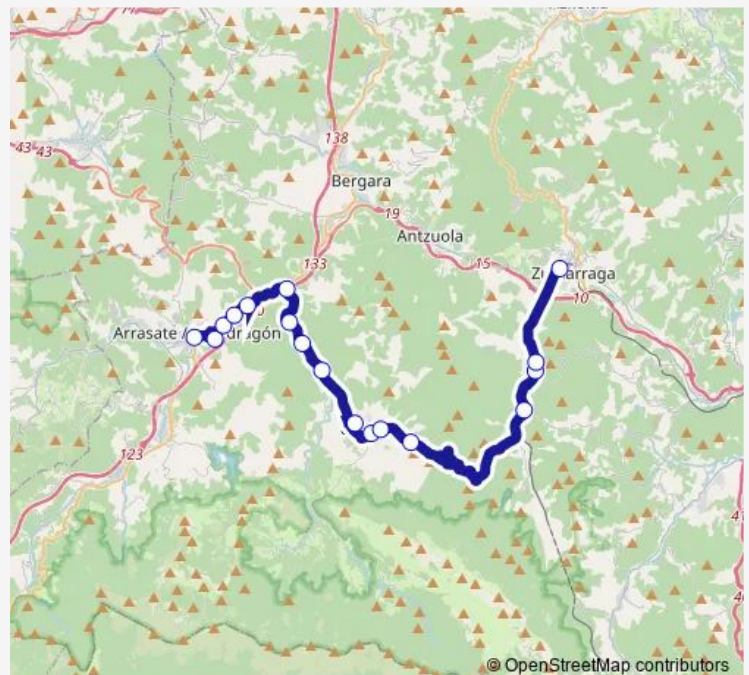

San Prudentzio

Garratz

Eroski

Musakola/Zigarrola

Zalduspe Ospitalea

Erdigunea - Centro

Route schedule

Renfe Geltokia — Erdigunea - Centro

Monday 06:00-23:35

Tuesday 06:00-23:35

Wednesday 06:00-23:35

Thursday 06:00-23:35

Friday 06:00-23:35

Saturday 07:25-22:25

Sunday 09:25-22:25

Route info

Direction: Renfe Geltokia

Stops: 17

Trip Duration: 0 hour 44 min

DG04 — Zumarraga>Legazpi>Oñati>Arrasate

BusMaps

Direction

Zumarragako Ospitalea — Erdigunea - Centro

17 stops

[Open route schedule](#)

Zumarragako Ospitalea

Renfe Geltokia

Urola Industrialdea

Saturnino Telleria

Olabarrieta

San Lorentzo/Olakua 2

Kale Goiena