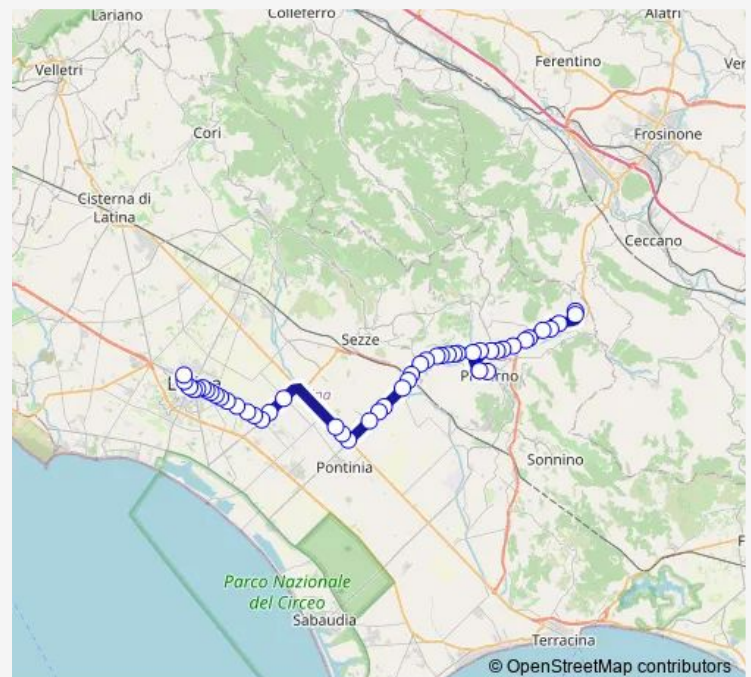

Priverno | Cimitero # f3430

Priverno | Via Torretta Rocchigiana # f3431

Priverno | Via Monti Lepini Via Ponte Barilotto # f3527

Priverno | Via Monti Lepini Via Formillo # f3528

Priverno | Via Monti Lepini Via De Gasperi # f3529

Priverno | Via Monti Lepini (Svincolo Superstrada) # f3530

Priverno | Via Monti Lepini Via Staffaro # f3531

Route schedule

Prossedi | Piazza Umberto I # f3444 — Latina | Terminal Bus # f3092

Monday 05:00

Tuesday 05:00

Wednesday 05:00

Thursday 05:00

Friday 05:00

Saturday —

Sunday —

Route info

Direction: Prossedi | Piazza Umberto I # f3444

Stops: 49

Trip Duration: 1 hour 4 min

Priverno | Via Monti Lepini Via Fascia # f3532

Sezze | Via Monti Lepini Via Fascia # f3533

Sezze | Ceriara # f3534

Sezze | Portadura # f3535

Sezze | Ponte Ferraioli # f3536

Sezze | Roscioli # f3537