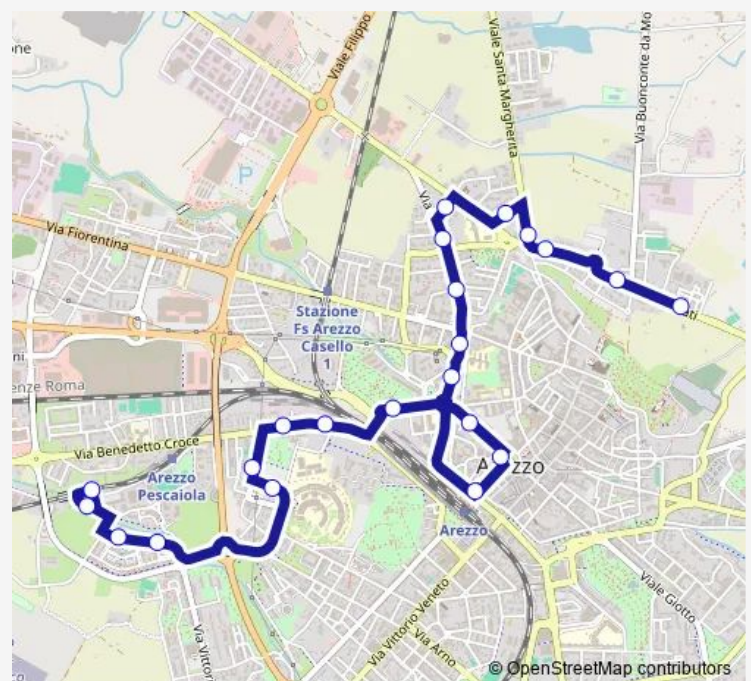

Via B.Rossellino Dir. G.Monaco

Via Petrarca 51

Arezzo G.Monaco (Lato Inail)

Stazione Fs Lato Via Pdf

Via Baldaccio D'Anghiari

Via A. Dal Borro 2

Via A. Dal Borro - Opp Foro Boario

Via Ugucione Della Faggiola

Via P. Nenni-Opp.Parcheggio Ospedale

Meridiana - Ex Capolinea

Meridiana

Via Concino Concini (1)

Route schedule

Via Tarlati 3 - Vill. Oriente — Via Concino Concini (2)

Monday	06:35-20:46
Tuesday	06:35-20:20
Wednesday	06:35-20:46
Thursday	06:35-20:46
Friday	06:35-20:46
Saturday	06:35-20:46
Sunday	08:46-20:46

Route info

Direction: Via Tarlati 3 - Vill. Oriente

Stops: 22

Trip Duration: 0 hour 23 min

A+ — Via Concini-Centro-Via Tarlati-Centro-Ospedale-Via Concini

Direction

Via Concino Concini (2) — Via Tarlati 3 - Vill. Oriente

35 stops

[Open route schedule](#)

Via Concino Concini (2)

Meridiana

Meridiana - Opp. Ex Capolinea

Prima Di Ex Cap. Circolari Vs Ar Opp.54

Via Alfieri - Centro Commerciale

Via Alfieri 180 - Op V.Gio Dante