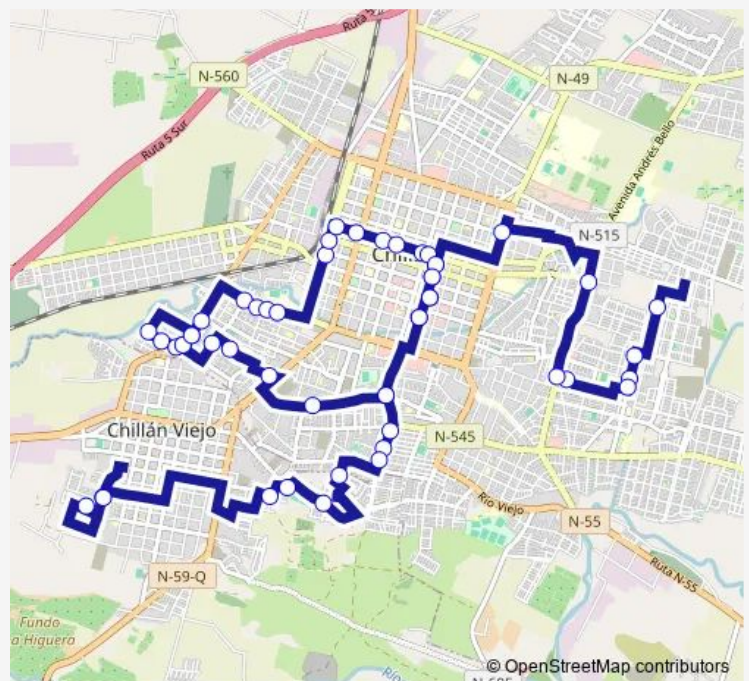

Av. Mariscal Ruiz DE Gamboa / Corregidor Alvarado

Luis Arellano / Isla Asencion

Real Audiencia / Isla Guar

Route schedule

Cerro Torres DEL Paine / LOS Picunches — Luis Araneda / SAN Jose

Monday 06:47-19:37

Tuesday 06:47-19:37

Wednesday 06:47-19:37

Thursday 06:47-19:37

Friday 06:47-19:37

Saturday 06:47-19:37

Sunday 06:47-19:37

Route info

Direction: Cerro Torres DEL Paine / LOS Picunches

Stops: 52

Trip Duration: 1 hour 11 min

13_R — Calypso

Real Audiencia / Cinco Poniente

Av. Mariscal Ruiz DE Gamboa / Cuatro Poniente

Av. Mariscal Ruiz DE Gamboa / Corregidor Alvarado

Av. Mariscal Ruiz DE Gamboa / LOS Corregidores

LA Castilla / DOS Oriente

LA Castilla / Cabildo

LA Castilla / Cinco Oriente

LA Castilla / Seis Oriente

Av. Brasil / EL Roble

Av. Brasil / Constitucion

Libertad / Rosas

Libertad / Av. Bernardo O Higgins