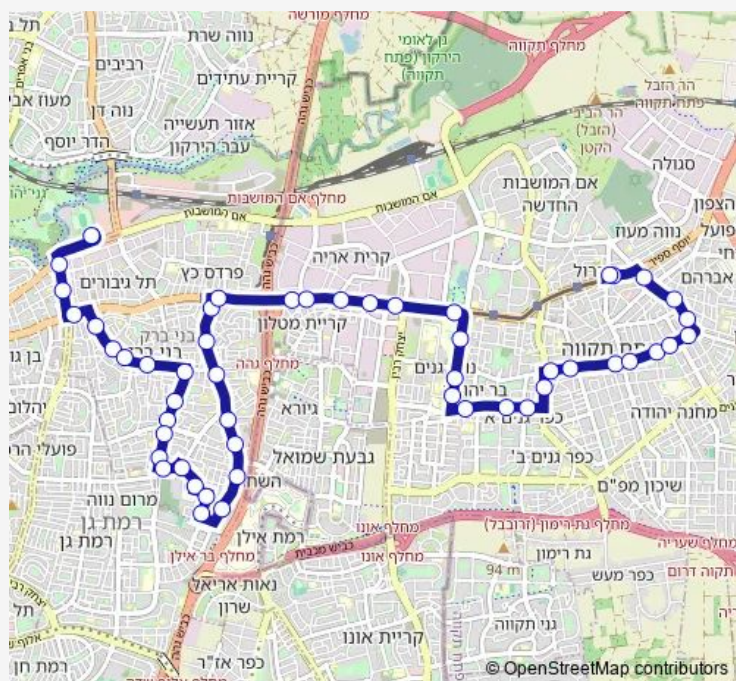

קהילות יעקב/רבי יוסף צבי רימון

בירנבוים/הרב עזיאל

הרב כהנמן/קבוץ גלויות

הרב כהנמן/קוקה קולה

Route schedule

קניון איילון — ת. מרכזית פ'ת/הורדה

Monday 00:15-23:50

Tuesday 00:15-23:50

Wednesday 00:15-23:50

Thursday 00:15-23:50

Friday 00:15

Saturday 18:50-23:55

Sunday 00:25-23:50

Route info

Direction: קניון איילון

Stops: 51

Trip Duration: 0 hour 49 min

92 — קניון איילון-בני ברק->ת. מרכזית פ'ת/הורדה-פתח תקווה-16

כהנמן/הרב זונפלד

כהנמן/פוברסקי

אהרונוביץ'/הרב ריינס

אהרונוביץ'/קניון בני ברק

ת.רק'ל אהרונוביץ'/דרך ז'בוטינסקי

מחלף גהה/ז'בוטינסקי