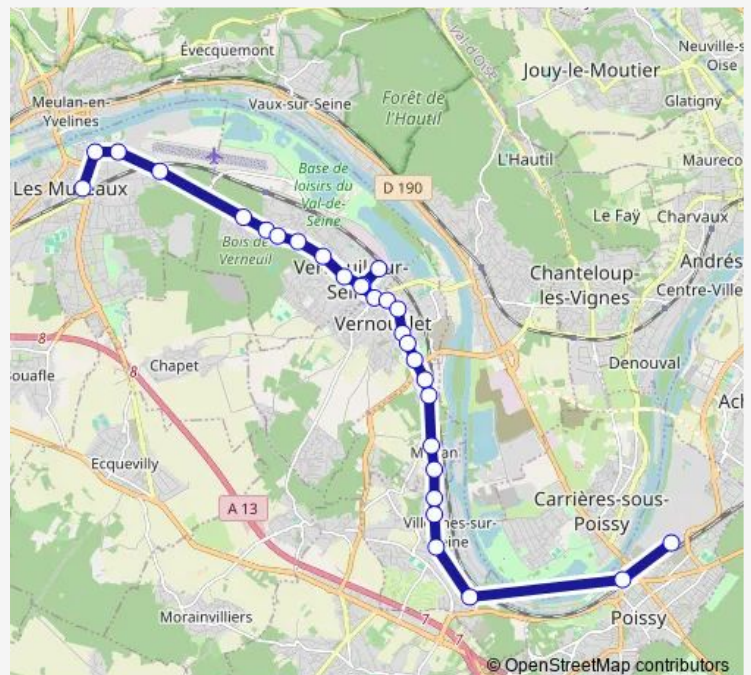

Direction

Gare des Mureaux (B1) — Peugeot

29 stops

[Open route schedule](#)

Gare des Mureaux (B1)

Rouillard

Aérospatiale

Route de Verneuil

Saturday —

Sunday —

Route info

Direction: Gare des Mureaux (B1)

Stops: 29

Trip Duration: 0 hour 43 min

Château

Pierre Curie

Michel Giroux

La Forge

Place Verte / Villennes-sur-Seine

Nautis

Gare Routière Nord (B3)

Peugeot

Direction

Gare des Mureaux (A2) — Peugeot

29 stops

[Open route schedule](#)

Gare des Mureaux (A2)

Rouillard

Aérospatiale

Route de Verneuil

Allée des Clairières

Marguerite Gilles