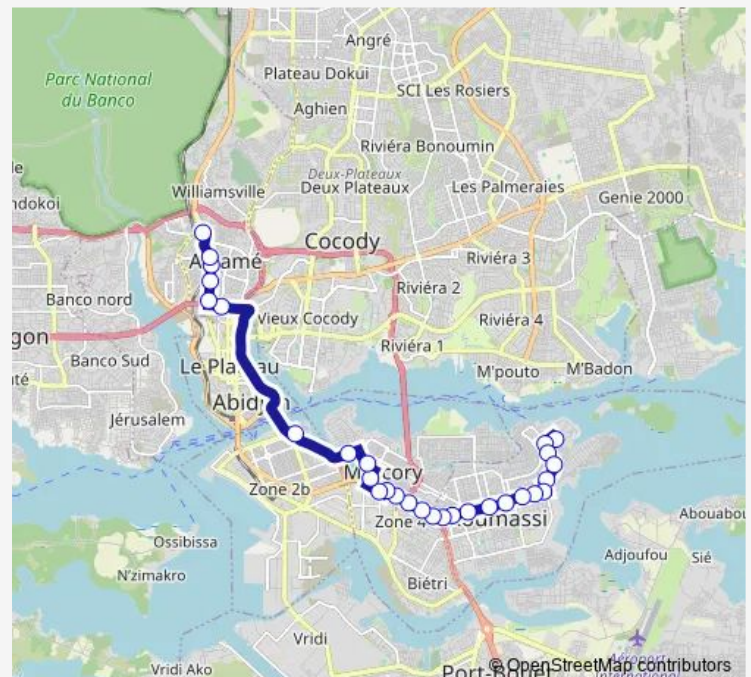

### Route schedule

Gare Nord — Terminus Koumassi Nord-Est

Monday 06:00

Tuesday 06:00

Wednesday 06:00

Thursday 06:00

Friday 06:00

Saturday 06:00

### Route info

Direction: Gare Nord

Stops: 27

Trip Duration: 1 hour 10 min

92 — Gare Koumassi ↔ Gare Nord

2e Entrée Sogefia

Garage Akwaba

Cours la Source

## Route info

Direction: Terminus Koumassi Nord-Est

Stops: 29

Trip Duration: 0 hour 55 min

EPP Satigui

Pharmacie Banco

Mosquée Adjamé

Gare Nord