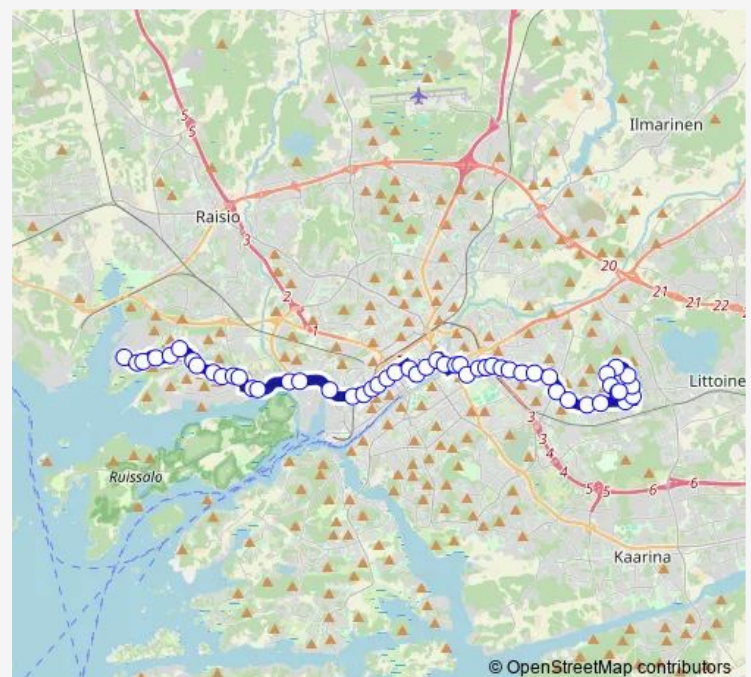

Thursday 06:00-06:20

Friday 06:00-06:20

Saturday —

Sunday —

Route info

Direction: Kauppatori A4

Stops: 26

Trip Duration: 0 hour 18 min

92 — Varissuo-Puutarhakatu-Pernon telakka

BusMaps

Pernon kartano

Hailuodonkatu

Ankkurikylä

Telakan vanha portti

Telakan portti

Direction